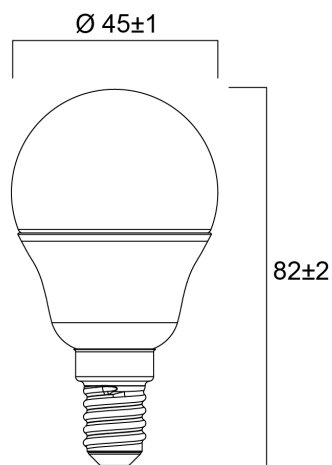

# ToLEDo™ Kogel 6,5W 806lm 827 E14 SL

Artikelnummer 0029630

**SYLVANIA**

Reeks multidirectionele frosted ledlampen - Lampvoet E14 of E27. Kaars- en kogelvorm. Tot 90% energiebesparing. CRI > 80 - Beschikbaar in 2700K, 4000K et 6500K. 100% retrofit met een gloeilamp. Onmiddellijke ontsteking bij 100% lichtstroom. Verwachte levensduur : 15.000 uur. 50.000 schakelcycli. 3 jaar garantie. Niet geschikt voor gesloten armaturen.

### Afmetingen (mm)

## Fysieke gegevens

Lengte (mm)	82
Nominale diameter product (mm)	45
Gewicht (kg)	0.018