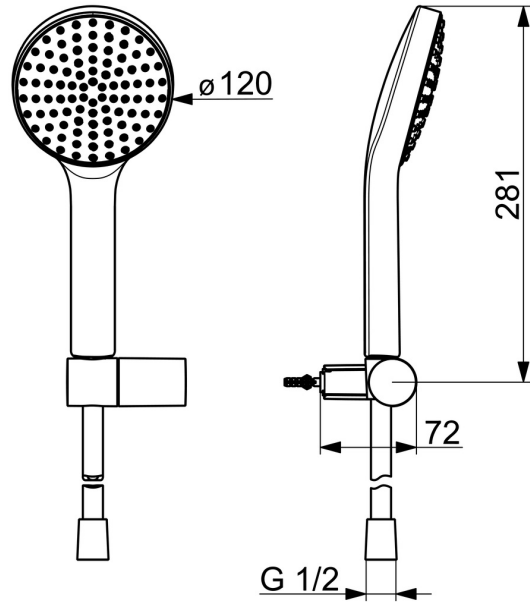

EAN: 4057304005145
static.hansa.com/84380113

- Douche oplossingen
- Wandmontage
- Chrom/Licht grijs
- Handdouche, Douchehouder, Doucheslang (1500 mm), Beschermtechnologie tegen kalkaanslag, Twist guard, draaibeveiliging voor doucheslang
- Sensitief – zachte waterstroom
- 1-stralig

Technische gegevens

Doorstromingseigenschappen

Doorstroomhoeveelheid bij 3 bar (met debietregelaar) **15.0 l/min**

Technische eigenschappen

Warmwatertoevoer **max. +65°C**
Werkdruk **0.5-5 bar**
Aansluitmaat **G1/2**
Materiaal **Composite**