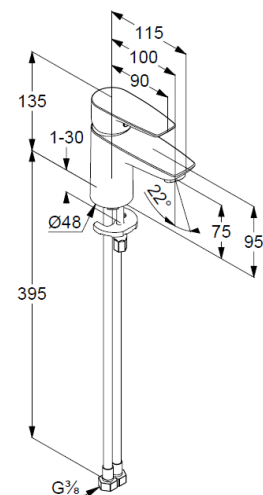

Waschtisch-Armatur

Einhebelmischer

1-Loch Montage

geschlossener Hebel, Metall

Strahlregler M24 PCA

Keramik-Kartusche mit Heißwasserbegrenzung

Mittelstellung Kaltwasser

Durchflussmenge bei 3 bar 3,8 l/min.

flexible Druckschläuche G3/8 DVGW zugelassen

Schnell-Montagesystem

EU-Taxonomie: max. 6 l/min. -

wesentlicher Beitrag (SC) möglich

Produktabbildung/ Product picture

Maßzeichnung/ Dimensional drawing

Durchfluss/ Flow rate