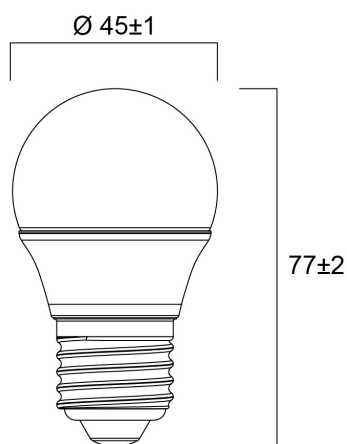

ToLEDo™ Kogel 6,5W 806lm 827 E27 SL

Artikelnummer 0029631

SYLVANIA

Reeks multidirectionele frosted ledlampen - Lampvoet E14 of E27. Kaars- en kogelvorm. Tot 90% energiebesparing. CRI > 80 - Beschikbaar in 2700K, 4000K et 6500K. 100% retrofit met een gloeilamp. Onmiddellijke ontsteking bij 100% lichtstroom. Verwachte levensduur : 15.000 uur. 50.000 schakelcycli. 3 jaar garantie. Niet geschikt voor gesloten armaturen.

Technische gegevens

Afmetingen (mm)

Fotometrie

ToLEDo™ Kogel 6,5W 806lm 827 E27 SL

Artikelnummer 0029631

SYLVANIA

Algemene gegevens

Productnaam	ToLEDo™ Kogel 6,5W 806lm 827 E27 SL
Technologie	LED
Vermogen (nominaal) (W)	6.5
Lampvoet	E27
Type armatuur (open/gesloten)	Open
Algemene toepassing	Horeca, Residentieel & Consument
Omgevingstemperatuur (°C)	-20°C...+40°C
Werkingstemperatuur (°)	25
ETIM klasse	EC001959
E-nummer FI	4741016
Garantie	3 jaar