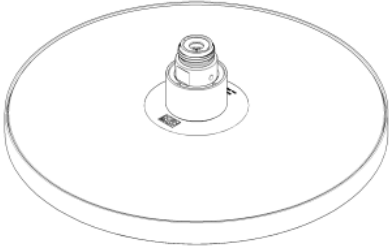

Regenbrause rund Ø 220 mm - Weiß matt

04 12 05 092 10

Regenbrause rund Ø 220 mm - Weiß matt

04 12 05 092 10

Regenbrause rund Ø 220 mm - Weiß matt

04 12 05 092 10

Regenbrause rund Ø 220 mm - Weiß matt

04 12 05 092 10

Regenbrause rund Ø 220 mm - Weiß matt

04 12 05 092 10

Ersatzteilstückliste

| Nr. | Artikelnummer | Benennung | Verbaumenge | Lieferzeit |
|-----|-----------------|-----------------------------------|-------------|------------|
| | 09 16 01 014 90 | Ring Sicherungsring Ø 15 x 1 mm - | 2 | 2 |