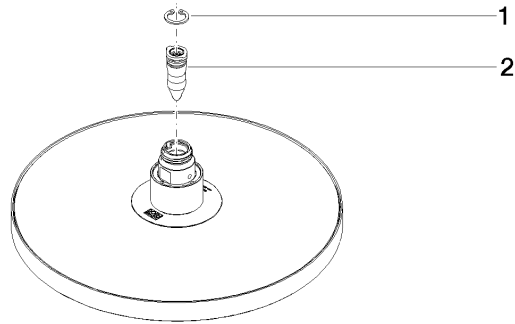

Regenbrause rund Ø 220 mm - Weiß matt

04 12 05 092 10

Regenbrause rund Ø 220 mm - Weiß matt

04 12 05 092 10

Regenbrause rund Ø 220 mm - Weiß matt

04 12 05 092 10

Regenbrause rund Ø 220 mm - Weiß matt

04 12 05 092 10

Regenbrause rund Ø 220 mm - Weiß matt

04 12 05 092 10

Ersatzteilstückliste

| Nr. | Artikelnummer | Benennung | Verbaumenge | Lieferzeit |
|-----|-----------------|-----------------------------------|-------------|------------|
| | 09 16 01 014 90 | Ring Sicherungsring Ø 15 x 1 mm - | 2 | 2 |