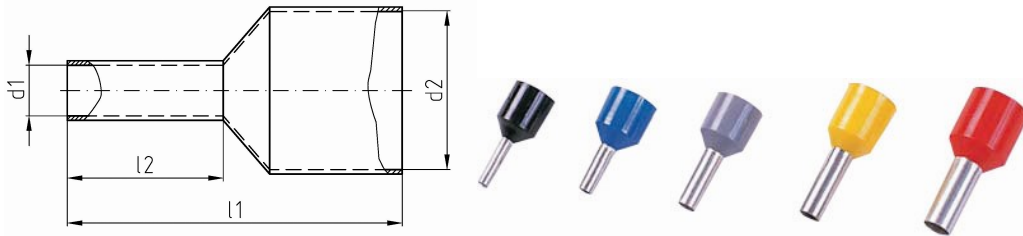

## Datasheet Geïsoleerde Adereindhuls voor kortsluitingszekere geleiders 1.5mm<sup>2</sup>

<b>Artikelnummer</b>	ICIAE158K
<b>Doorsnede Kabel</b>	1.5mm <sup>2</sup>
<b>Penlengte</b>	8 mm
<b>Kleurcode (DIN46228 dl4)</b>	zwart
<b>Materiaal</b>	CU volgens DIN EN 13600
<b>Afwerking</b>	Galvanisch vertind

### Maten:

<b>L1</b>	17.5 mm
<b>L2</b>	8 mm
<b>D1</b>	1.8 mm
<b>D2</b>	7.5mm
<b>Gewicht</b>	0.08 kg/100