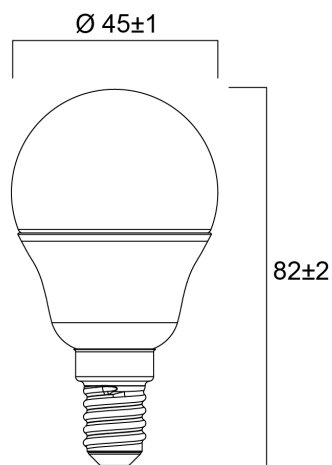

ToLEDo™ Kogel 6,5W 806lm 840 E14 SL

Artikelnummer 0029632

SYLVANIA

Reeks multidirectionele frosted ledlampen - Lampvoet E14 of E27. Kaars- en kogelvorm. Tot 90% energiebesparing. CRI > 80 - Beschikbaar in 2700K, 4000K et 6500K. 100% retrofit met een gloeilamp. Onmiddellijke ontsteking bij 100% lichtstroom. Verwachte levensduur : 15.000 uur. 50.000 schakelcycli. 3 jaar garantie. Niet geschikt voor gesloten armaturen.

Technische gegevens

Afmetingen (mm)

Fotometrie

ToLEDo™ Kogel 6,5W 806lm 840 E14 SL

Artikelnummer 0029632

SYLVANIA

Algemene gegevens

Productnaam	ToLEDo™ Kogel 6,5W 806lm 840 E14 SL
Technologie	LED
Vermogen (nominaal) (W)	6.5
Lampvoet	E14
Type armatuur (open/gesloten)	Open
Algemene toepassing	Horeca, Residentieel & Consument
Omgevingstemperatuur (°C)	-20°C...+40°C
Werkingstemperatuur (°)	25
ETIM klasse	EC001959
E-nummer FI	4741017
Garantie	3 jaar

Optische gegevens

Lichtstroom	806
Nuttige lichtstroom (nominaal) (lm)	806
Kleurtemperatuur (K)	4000
Lichtkleur	Koelwit
CRI (Ra)	80
Initiële kleurvariatie (SDCM)	SDCM6
Fotobiologische risicogroep	RG0
Lumenbehoud aan einde nominale levensduur (lm)	70