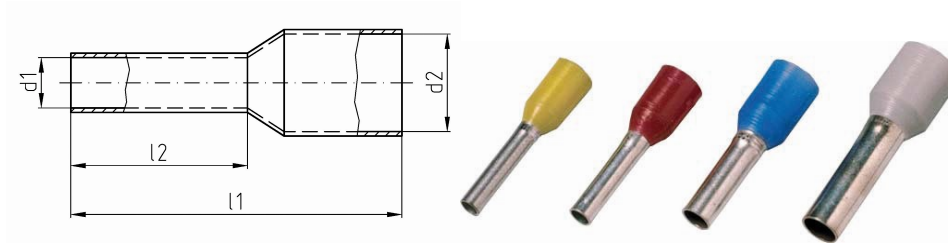

intercable

Datasheet Geïsoleerde Adereindhuls DIN46228 1.5mm²

Artikelnummer	ICIAE158
Doorsnede Kabel	1.5mm ²
Penlengte	8mm
Kleurcode (DIN46228 dI4)	zwart
Materiaal	CU volgens DIN EN 13600
Afwerking	Galvanisch vertind

Maten:

L1	14 mm
L2	8 mm
D1	1.7mm
Gewicht	0.08 kg/100