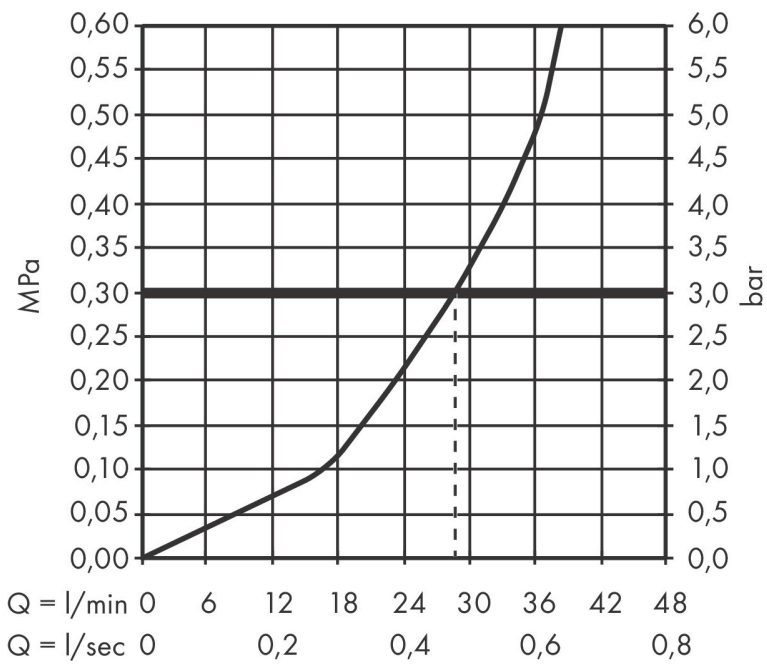

Merk hansgrohe
 Artikelnaam **DuoTurn S** inbouw mengkraan voor 1 functie
 Art.nr. 75618700
 Oppervlakte Mat wit
 Netto prijs 313,00 EUR

Benodigde onderdelen

Product foto	Artikelnaam	Art.nr.	Prijs
	hansgrohe iBox universal 2 Inbouwdeel	01500180	125,00

Merk hansgrohe
 Artikelnaam **DuoTurn S** inbouw mengkraan voor 1 functie
 Art.nr. 75618700
 Oppervlakte Mat wit
 Netto prijs 313,00 EUR

Stroomschema

Merk	hansgrohe
Artikelnaam	DuoTurn S inbouw mengkraan voor 1 functie
Art.nr.	75618700
Oppervlakte	Mat wit
Netto prijs	313,00 EUR

Explosietekening voor bouwjaar: >09/23

Merk	hansgrohe
Artikelnaam	DuoTurn S inbouw mengkraan voor 1 functie
Art.nr.	75618700
Oppervlakte	Mat wit
Netto prijs	313,00 EUR

Onderdelen voor bouwjaar: >09/23

Pos	Beschrijving	Art.nr.	Prijs
1	greep	94913700	
2	kraangreep	94914700	38,60
3	symbool ON/OFF	94926700	38,60
4	O-ring 3,1x1,6	94927000	4,80
5	rozet	94923700	60,90
6	rozetdrager	94918000	52,00
7	compensatieset	94930000	7,70
8	cilinderkopschroef M4x12	94929000	4,80
9	service eenheid	94928000	25,70
10	moer	98913000	16,60
11	bovendeel rechts sluitend	94009000	32,70
12	kardoes compl.	98303000	64,30
13	O-ring 16x2,5	98134000	3,00
14	verlengset 5 mm	13614700	111,24
15	verlengset 22 mm	13624700	148,30
16	verlengset 25 - 75 mm	13632000	37,06
17	verlengset 25 mm	13638000	31,76
a	Basisset	01500180	125,00
b	adapterset	13588000	31,76