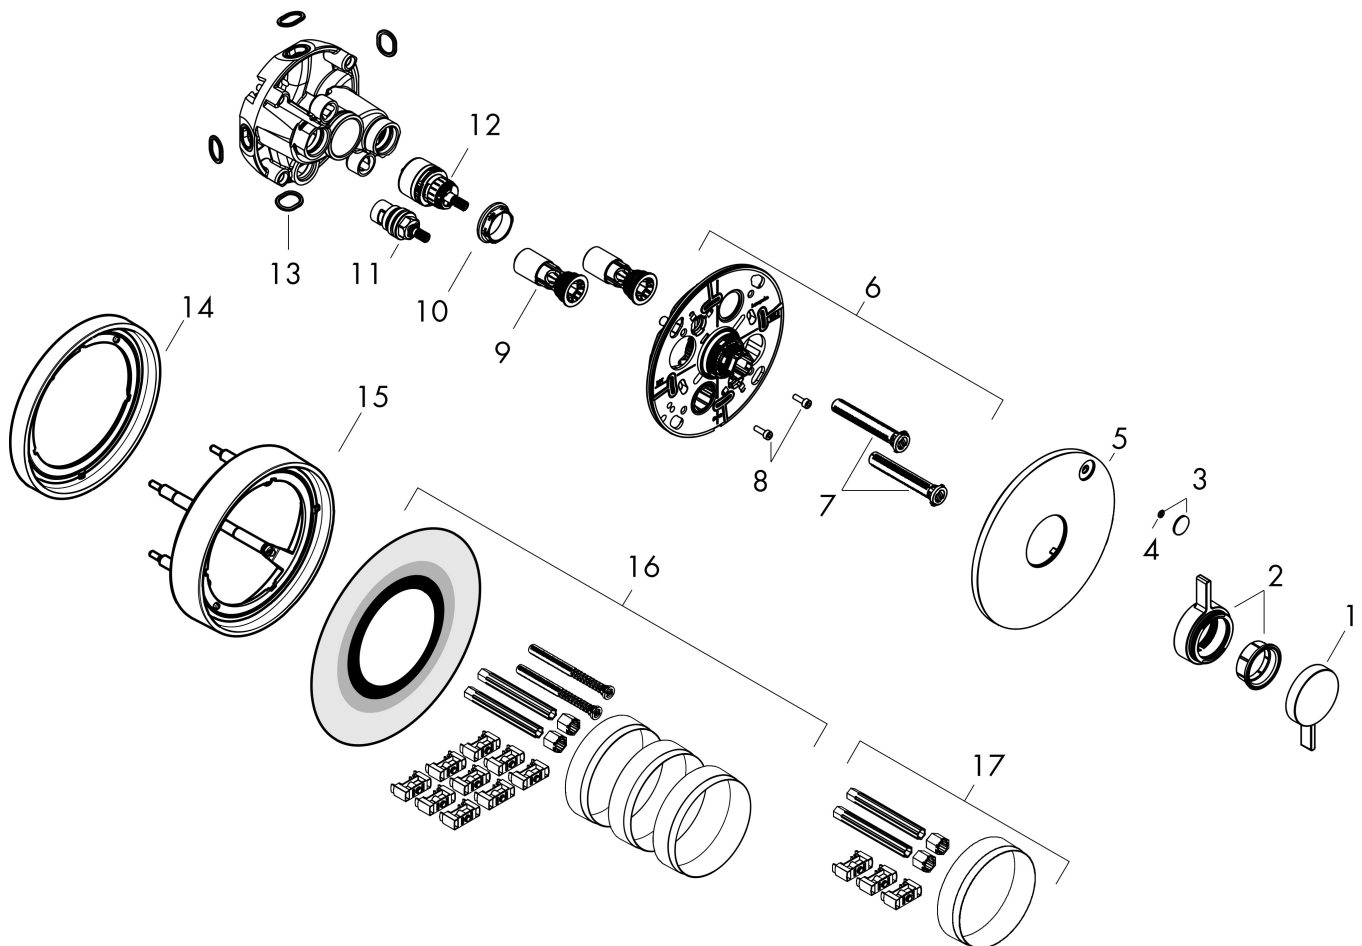

Merk hansgrohe
 Artikelnaam **DuoTurn S** inbouw mengkraan voor 1 functie
 Art.nr. 75618700
 Oppervlakte Mat wit
 Netto prijs 313,00 EUR

Benodigde onderdelen

Product foto	Artikelnaam	Art.nr.	Prijs
	hansgrohe iBox universal 2 Inbouwdeel	01500180	125,00

Merk hansgrohe
 Artikelnaam **DuoTurn S** inbouw mengkraan voor 1 functie
 Art.nr. 75618700
 Oppervlakte Mat wit
 Netto prijs 313,00 EUR

Stroomschema

Merk	hansgrohe
Artikelnaam	DuoTurn S inbouw mengkraan voor 1 functie
Art.nr.	75618700
Oppervlakte	Mat wit
Netto prijs	313,00 EUR

Explosietekening voor bouwjaar: >09/23

Merk	hansgrohe
Artikelnaam	DuoTurn S inbouw mengkraan voor 1 functie
Art.nr.	75618700
Oppervlakte	Mat wit
Netto prijs	313,00 EUR

Onderdelen voor bouwjaar: >09/23

Pos	Beschrijving	Art.nr.	Prijs
1	greep	94913700	
2	kraangreep	94914700	38,60
3	symbool ON/OFF	94926700	38,60
4	O-ring 3,1x1,6	94927000	4,80
5	rozet	94923700	60,90
6	rozetdrager	94918000	52,00
7	compensatieset	94930000	7,70
8	cilinderkopschroef M4x12	94929000	4,80
9	service eenheid	94928000	25,70
10	moer	98913000	16,60
11	bovendeel rechts sluitend	94009000	32,70
12	kardoes compl.	98303000	64,30
13	O-ring 16x2,5	98134000	3,00
14	verlengset 5 mm	13614700	111,24
15	verlengset 22 mm	13624700	148,30
16	verlengset 25 - 75 mm	13632000	37,06
17	verlengset 25 mm	13638000	31,76
a	Basisset	01500180	125,00
b	adapterset	13588000	31,76