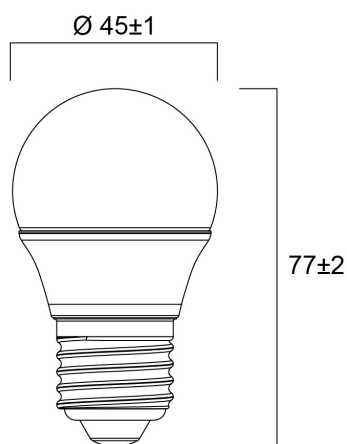

# ToLEDo™ Kogel 6,5W 806lm 840 E27 SL

Artikelnummer 0029633

**SYLVANIA**

Reeks multidirectionele frosted ledlampen - Lampvoet E14 of E27. Kaars- en kogelvorm. Tot 90% energiebesparing. CRI > 80 - Beschikbaar in 2700K, 4000K et 6500K. 100% retrofit met een gloeilamp. Onmiddellijke ontsteking bij 100% lichtstroom. Verwachte levensduur : 15.000 uur. 50.000 schakelcycli. 3 jaar garantie. Niet geschikt voor gesloten armaturen.

### Afmetingen (mm)

## Fysieke gegevens

Lengte (mm)	77
Nominale diameter product (mm)	45
Gewicht (kg)	0.019