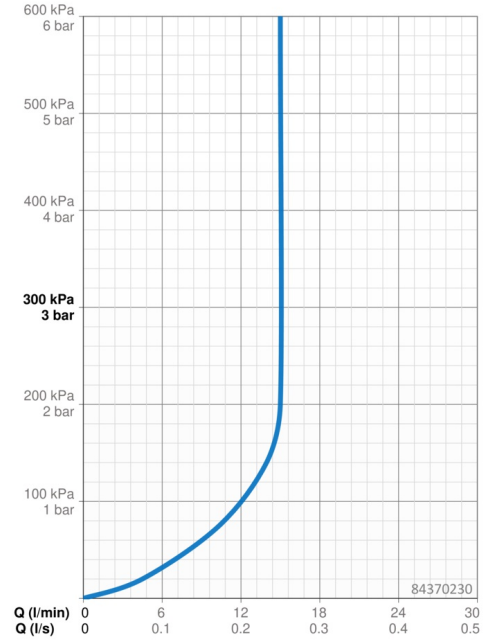

Technische gegevens

Doorstromingseigenschappen

Doorstroomhoeveelheid bij 3 bar (met debietregelaar) **15.0 l/min**

Technische eigenschappen

Warmwatertoevoer **max. +65°C**
Werkdruk **0.5-5 bar**
Aansluitmaat **G1/2**
Lengte / Hoogte **970 mm**

Voorschriften

EN-norm **EN 1112, EN 1113**

Reserveonderdelen

SP64860120

	Naam	Code
01	Schuifstuk	59914252
02	Muurhaak	59914253