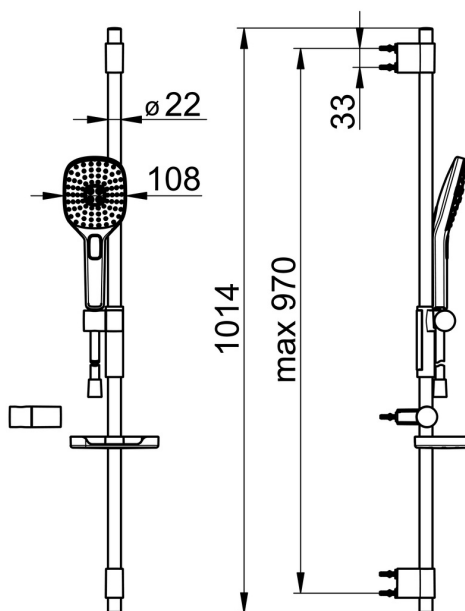

EAN: 4057304005138  
[static.hansa.com/84370230](https://static.hansa.com/84370230)

- Douche oplossingen
- Wandmontage
- Chrom
- Handdouche, Glijstang, Verstelbare bevestiging glijstang, Zeepschaal, Douchehouder, Doucheslang (1750 mm), Beschermtechnologie tegen kalkaanslag, Twist guard, draaibeveiliging voor doucheslang
- Pulserend – sterke waterstroom voor massage of lichaamsbehandeling, Intens – stimulerende waterstroom, Sensitief – zachte waterstroom
- Kan worden ingekort
- 3-stralig

## Technische gegevens

### Doorstromingseigenschappen

Doorstroomhoeveelheid bij 3 bar (met debietregelaar) **15.0 l/min**

### Technische eigenschappen

Warmwatertoevoer **max. +65°C**  
 Werkdruk **0.5-5 bar**  
 Aansluitmaat **G1/2**  
 Lengte / Hoogte **970 mm**