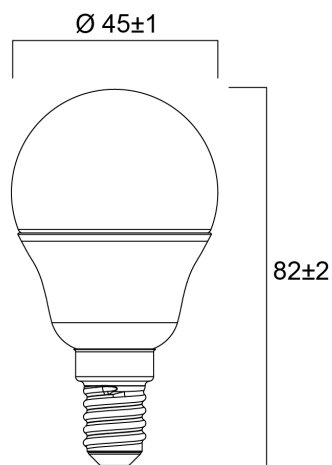

ToLEDo™ Kogel 6,5W 806lm 865 E14 SL

Artikelnummer 0029634

SYLVANIA

Reeks multidirectionele frosted ledlampen - Lampvoet E14 of E27. Kaars- en kogelvorm. Tot 90% energiebesparing. CRI > 80 - Beschikbaar in 2700K, 4000K et 6500K. 100% retrofit met een gloeilamp. Onmiddellijke ontsteking bij 100% lichtstroom. Verwachte levensduur : 15.000 uur. 50.000 schakelcycli. 3 jaar garantie. Niet geschikt voor gesloten armaturen.

Technische gegevens

Afmetingen (mm)

Fotometrie

ToLEDo™ Kogel 6,5W 806lm 865 E14 SL

Artikelnummer 0029634

SYLVANIA

Algemene gegevens

Productnaam	ToLEDo™ Kogel 6,5W 806lm 865 E14 SL
Technologie	LED
Vermogen (nominaal) (W)	6.5
Lampvoet	E14
Type armatuur (open/gesloten)	Open
Algemene toepassing	Horeca, Residentieel & Consument
Omgevingstemperatuur (°C)	-20°C...+40°C
Werkingstemperatuur (°)	25
ETIM klasse	EC001959
E-nummer FI	4741019
Garantie	3 jaar