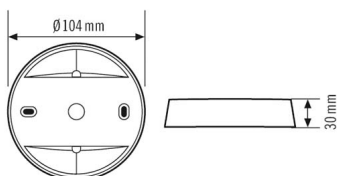

#### BEHUIZING

Afmetingen	Hoogte 30 mm, Ø104 mm
Gewicht	70 g
Materiaal	UV-gestabiliseerd polycarbonaat
Beschermingsgraad	IP20
Kleur	wit, overeenkomstig RAL 9010

### Maattekening