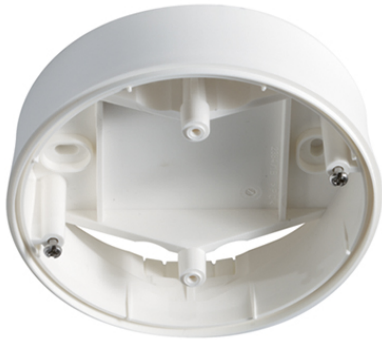

## COMPACT MOUNTING BOX IP20 SM WH

### Artikelnummer

EP10425370

### Productbeschrijving

- Opbouwdoos-C IP 20 voor tal van plafondbewegingsmelders en -aanwezigheidssensoren uit de Compact serie
- Grote bedradingsruimte met viervoudige kabelinvoer