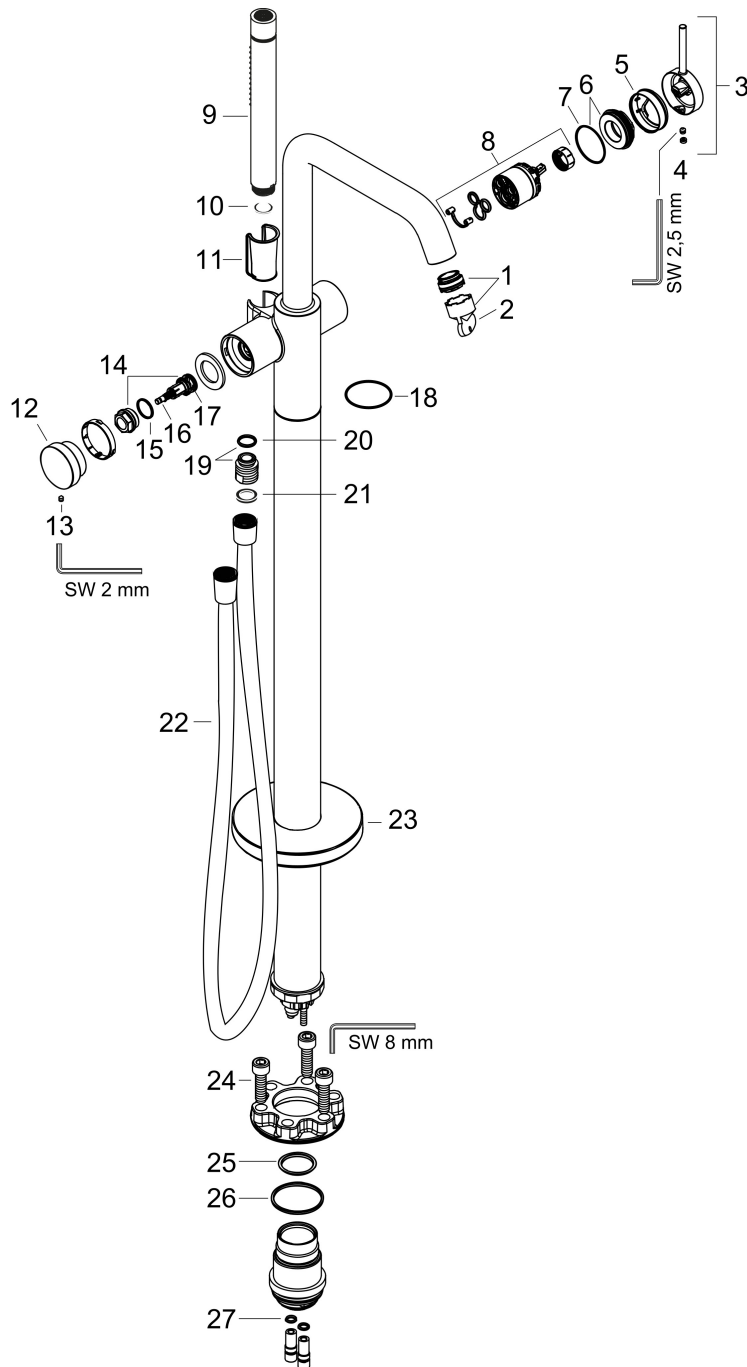

Maat tekeningen

Technologie

Straalsoorten

Certificaat

Merk hansgrohe
 Artikelnaam **Tecturis S** Ééngreeps badkraan vloermontage
 Art.nr. 73440000
 Oppervlakte chroom
 Netto prijs 1.614,15 EUR

Benodigde onderdelen

Product foto	Artikelnaam	Art.nr.	Prijs
	AXOR Inbouwdeel voor vrijstaande badkranen	10452180	566,89

Merk hansgrohe
 Artikelnaam **Tecturis S** Ééngreeps badkraan vloermontage
 Art.nr. 73440000
 Oppervlakte chrom
 Netto prijs 1.614,15 EUR

Stroomschema

Merk	hansgrohe
Artikelnaam	Tecturis S Ééngreeps badkraan vloermontage
Art.nr.	73440000
Oppervlakte	chrom
Netto prijs	1.614,15 EUR

Explosietekening voor bouwjaar: >05/25

Merk	hansgrohe
Artikelnaam	Tecturis S Ééngreeps badkraan vloermontage
Art.nr.	73440000
Oppervlakte	chrom
Netto prijs	1.614,15 EUR

Onderdelen voor bouwjaar: >05/25

Pos	Beschrijving	Art.nr.	Prijs
1	perlator M24x1 (38 l/min)	93965000	20,40
2	servicesleutel	95661000	4,80
3	greep	87120000	32,70
4	greepstop	93735460	7,70
5	rozet	87121000	16,60
6	moer	93995000	20,40
7	O-ring 35x1,5	92114000	4,80
8	kardoes compl.	93895000	40,60
9	Handdouche	28532000	225,46
10	zeefdichting	94246000	3,00
11	gummi	92858000	4,80
12	drukknop	94369000	32,70
13	inbusschroef M4x6	97767000	3,00
14	omstelling compl.	94368000	32,70
15	O-ring 17x1,5	98137000	3,00
16	O-ring 12x1,5	98430000	3,00
17	O-ring 15x1,5	92118000	3,00
18	dekorring	87860460	3,00
19	aansluiting	95392000	16,60
20	O-ring 14x2	98129000	3,00
21	dichting	98058000	3,00
22	doucheslang Isiflex'B 1,25 m	28272000	30,16
23	rozet	94038000	78,40
24	cilinderkopschroef M10x35	97670000	12,70
25	O-ring 29x3	98371000	4,80
26	O-ring 44x2,5	98162000	3,00
27	O-ring 7x2	98419000	3,00
a	Basisset	10452180	566,89
b	verlengset 60 mm	93882000	227,60