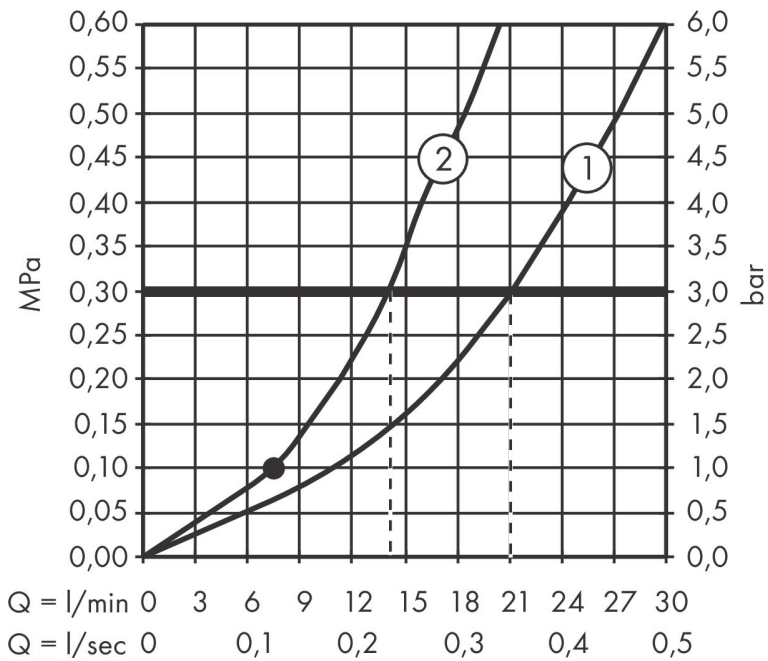

Merk hansgrohe
Artikelnaam **Tecturis S** Ééngreeps badkraan vloermontage
Art.nr. 73440000
Oppervlakte chrom
Netto prijs 1.614,15 EUR

Stroomschema