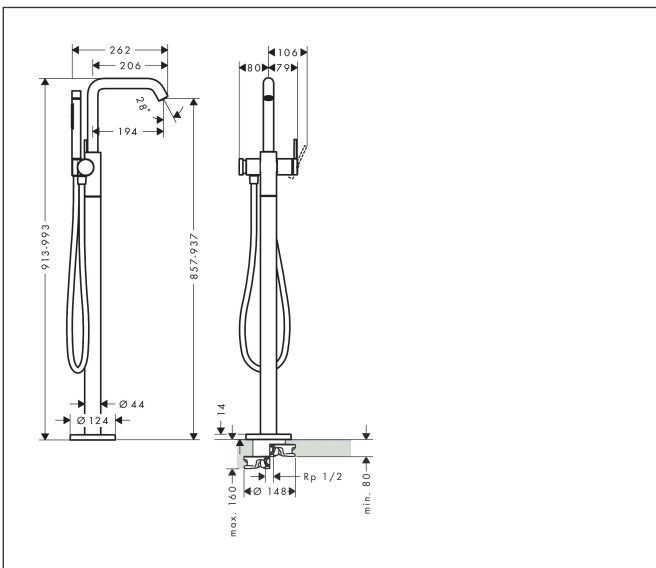

Merk hansgrohe
 Artikelnaam **Tecturis S** Ééngreeps badkraan vloermontage
 Art.nr. 73440000
 Oppervlakte chroom
 Netto prijs 1.614,15 EUR

Product foto

Kenmerken

- drukregelaar Select met automatische reset
- voorsprong uitloop 194 mm
- straalsoort mengkraan: normale straal
- straalsoort handdouche: Rain, MonoRain
- maximale doorstroomhoeveelheid bij 3 bar: 21 l/min
- keramisch kardoes
- aansluiting: inbouwdeel
- opbouwmontage

Maat tekeningen

Technologie

Straalsoorten

Certificaat

Merk hansgrohe
 Artikelnaam **Tecturis S** Ééngreeps badkraan vloermontage
 Art.nr. 73440000
 Oppervlakte chroom
 Netto prijs 1.614,15 EUR

Benodigde onderdelen

Product foto	Artikelnaam	Art.nr.	Prijs
	AXOR Inbouwdeel voor vrijstaande badkranen	10452180	566,89

Merk hansgrohe
 Artikelnaam **Tecturis S** Ééngreeps badkraan vloermontage
 Art.nr. 73440000
 Oppervlakte chrom
 Netto prijs 1.614,15 EUR

Onderdelen voor bouwjaar: >05/25

Pos	Beschrijving	Art.nr.	Prijs
1	perlator M24x1 (38 l/min)	93965000	20,40
2	servicesleutel	95661000	4,80
3	greep	87120000	32,70
4	greepstop	93735460	7,70
5	rozet	87121000	16,60
6	moer	93995000	20,40
7	O-ring 35x1,5	92114000	4,80
8	kardoes compl.	93895000	40,60
9	Handdouche	28532000	225,46
10	zeefdichting	94246000	3,00
11	gummi	92858000	4,80
12	drukknop	94369000	32,70
13	inbusschroef M4x6	97767000	3,00
14	omstelling compl.	94368000	32,70
15	O-ring 17x1,5	98137000	3,00
16	O-ring 12x1,5	98430000	3,00
17	O-ring 15x1,5	92118000	3,00
18	dekorring	87860460	3,00
19	aansluiting	95392000	16,60
20	O-ring 14x2	98129000	3,00
21	dichting	98058000	3,00
22	doucheslang Isiflex'B 1,25 m	28272000	30,16
23	rozet	94038000	78,40
24	cilinderkopschroef M10x35	97670000	12,70
25	O-ring 29x3	98371000	4,80
26	O-ring 44x2,5	98162000	3,00
27	O-ring 7x2	98419000	3,00
a	Basisset	10452180	566,89
b	verlengset 60 mm	93882000	227,60