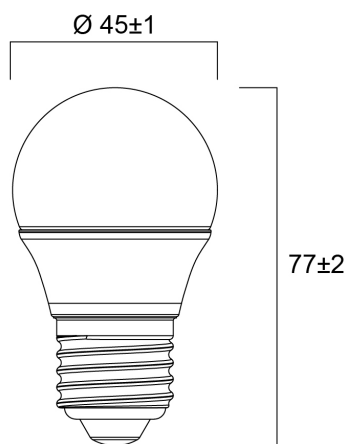

ToLEDo™ Kogel 6,5W 806lm 865 E27 SL

Artikelnummer 0029635

SYLVANIA

Compact and elegant design Suitable replacement for halogen, incandescent and compact fluorescent ball lamps
Instant light at the flick of a switch Uniform light distribution Good colour rendering (CRI 80) Perfect for hotels,
restaurants, lobbies, corridors, stairwells, reception areas Lower maintenance costs 15,000 hours average rated life

Technische gegevens

Afmetingen (mm)

Fotometrie

ToLEDo™ Kogel 6,5W 806lm 865 E27 SL

Artikelnummer 0029635

SYLVANIA

Algemene gegevens

Productnaam	ToLEDo™ Kogel 6,5W 806lm 865 E27 SL
Technologie	LED
Vermogen (nominaal) (W)	6.5
Lampvoet	E27
Type armatuur (open/gesloten)	Open
Algemene toepassing	Horeca, Residentieel & Consument
Omgevingstemperatuur (°C)	-20°C...+40°C
Werkingstemperatuur (°)	25
ETIM klasse	EC001959
E-nummer FI	4741020
Garantie	3 jaar