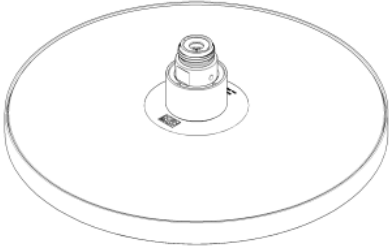

Regenbrause rund Ø 220 mm - Platin

04 12 05 092 10

Regenbrause rund Ø 220 mm - Platin

04 12 05 092 10

Regenbrause rund Ø 220 mm - Platin

04 12 05 092 10

Regenbrause rund Ø 220 mm - Platin

04 12 05 092 10

Regenbrause rund Ø 220 mm - Platin

04 12 05 092 10

Ersatzteilstückliste

Nr.	Artikelnummer	Benennung	Verbaumenge	Lieferzeit
	09 16 01 014 90	Ring Sicherungsring Ø 15 x 1 mm -	2	2