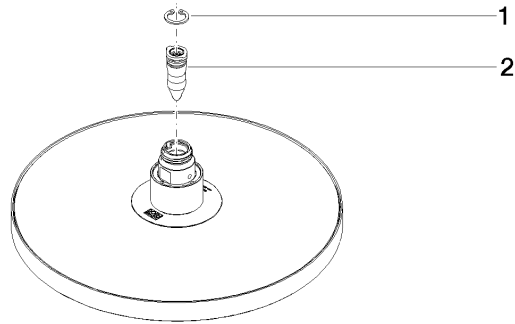

Regenbrause rund Ø 220 mm - Platin

04 12 05 092 10

Regenbrause rund Ø 220 mm - Platin

04 12 05 092 10

Regenbrause rund Ø 220 mm - Platin

04 12 05 092 10

Regenbrause rund Ø 220 mm - Platin

04 12 05 092 10

Regenbrause rund Ø 220 mm - Platin

04 12 05 092 10

Ersatzteilstückliste

Nr.	Artikelnummer	Benennung	Verbaumenge	Lieferzeit
	09 16 01 014 90	Ring Sicherungsring Ø 15 x 1 mm -	2	2