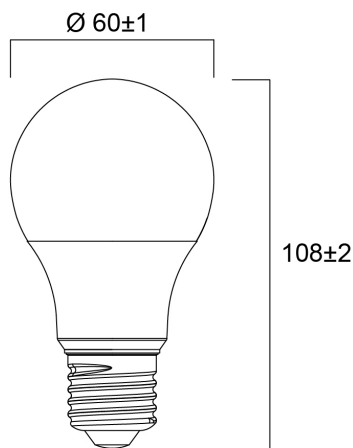

ToLEDo GLS 806LM 827 E27 SL4

Artikelnummer 0029637

SYLVANIA

4-pack. Reeks ledlampen - Lampvoet E27. A60 of A68. Tot 90% energiebesparing. CRI80 - Beschikbaar in 2700K / 4000K / 6500K. Uitstekende lichtspreiding bij 180°. Onmiddellijke ontsteking bij 100% lichtstroom. Verwachte levensduur 15.000 uur. 50.000 aan/uit cycli. 3 jaar garantie. Niet geschikt voor gesloten armaturen.

Technische gegevens

Afmetingen (mm)

Fotometrie

ToLEDo GLS 806LM 827 E27 SL4

Artikelnummer 0029637

SYLVANIA

Algemene gegevens

Productnaam	ToLEDo GLS 806LM 827 E27 SL4
Technologie	LED
Vermogen (nominaal) (W)	8
Lampvoet	E27
Type armatuur (open/gesloten)	Open
Algemene toepassing	Residentieel & Consument
Omgevingstemperatuur (°C)	-20°C...+40°C
Werkingstemperatuur (°)	25
ETIM klasse	EC001959
Garantie	2 jaar

Optische gegevens

Lichtstroom	806
Nuttige lichtstroom (nominaal) (lm)	806
Kleurtemperatuur (K)	2700
Lichtkleur	Homelight
CRI (Ra)	80
Initiële kleurvariatie (SDCM)	SDCM6
Fotobiologische risicogroep	RG0
Lumenbehoud aan einde nominale levensduur (lm)	70

Gegevens levensduur

Gemiddelde nominale levensduur - L70 B50	12000
Gemiddelde levensduur (nominaal) (u)	15000
Gemiddelde levensduur (nominaal) (uur)	15000

Fysieke gegevens

Lengte (mm)	107
Nominale diameter product (mm)	60
Gewicht (kg)	0.114