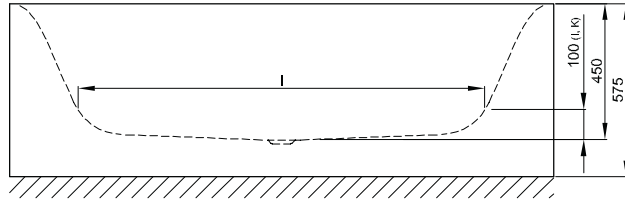

BetteLux Oval I Silhouette

BETTE

Informatie

Indien dit bad met afvoergarnituur besteld wordt, dan wordt deze fabrieksmatig voormonteerd geleverd. Bij de Trio-garnituur is een kunststof Sanfix slang voor de watertoevoer voormonteerd. In de levering inbegrepen is een flexibele slang voor aansluiting van de afvoer.

De afvoergarnituur BetteSensory is niet voormonteerd.

Bij combinatie met een whirlpooluitvoering is luchttoevoer onder het bad vereist.

Leverbaar met bijpassende wastafel BetteLux Oval. → P. 336

Leveringsomvang

Inclusief geluiddempende matten.

Design: Tesseraux + Partner

Afmeting

Bestelnr.	Maat in mm	A	B	I	K	R	V	Inhoud*
3415 CWWVS	1700 x 800 x 450	1700	800	1270	515	375	425	150 Liter
3416 CWWVS	1800 x 850 x 450	1800	850	1340	545	400	450	177 Liter
3417 CWWVS	1900 x 950 x 450	1900	950	1420	618	450	500	224 Liter

*Inhoud: waterinhoud minus 70 liter waterverplaatsing. Productiewijzigingen en toleranties voorbehouden.