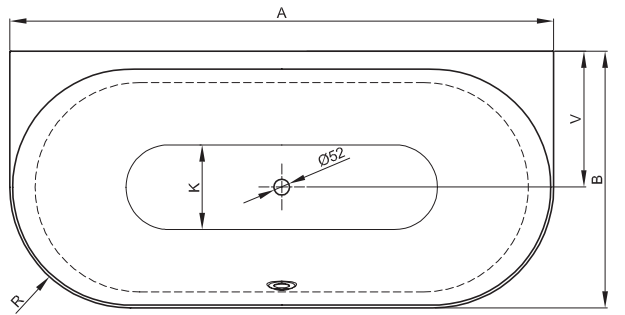

BetteLux Oval I Silhouette

BETTE

Informatie

Indien dit bad met afvoergarnituur besteld wordt, dan wordt deze fabrieksmatig voormonteerd geleverd. Bij de Trio-garnituur is een kunststof Sanfix slang voor de watertoevoer voormonteerd. In de levering inbegrepen is een flexibele slang voor aansluiting van de afvoer.

De afvoergarnituur BetteSensory is niet voormonteerd.

Bij combinatie met een whirlpooluitvoering is luchttoevoer onder het bad vereist.

Leverbaar met bijpassende wastafel BetteLux Oval. → P. 336

Leveringsomvang

Inclusief geluiddempende matten.

Design: Tesseraux + Partner

Afmeting

Bestelnr.	Maat in mm	A	B	I	K	R	V	Inhoud*
3415 CWWVS	1700 x 800 x 450	1700	800	1270	515	375	425	150 Liter
3416 CWWVS	1800 x 850 x 450	1800	850	1340	545	400	450	177 Liter
3417 CWWVS	1900 x 950 x 450	1900	950	1420	618	450	500	224 Liter

*Inhoud: waterinhoud minus 70 liter waterverplaatsing. Productiewijzigingen en toleranties voorbehouden.