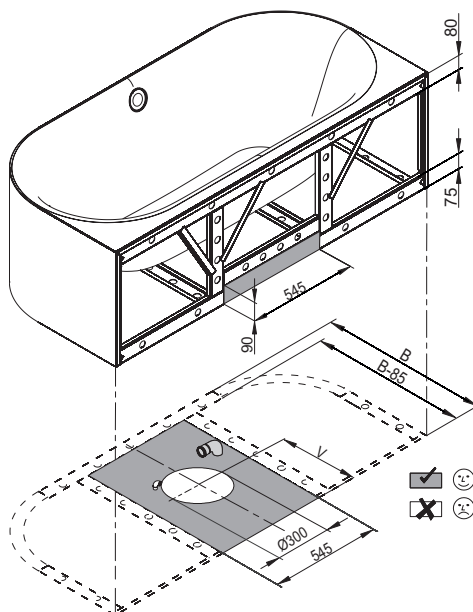

BetteLux Oval I Silhouette

BETTE

Informatie

Indien dit bad met afvoergarnituur besteld wordt, dan wordt deze fabrieksmatig voormonteerd geleverd. Bij de Trio-garnituur is een kunststof Sanfix slang voor de watertoevoer voormonteerd. In de levering inbegrepen is een flexibele slang voor aansluiting van de afvoer.

De afvoergarnituur BetteSensory is niet voormonteerd.

Bij combinatie met een whirlpooluitvoering is luchttoevoer onder het bad vereist.

Leverbaar met bijpassende wastafel BetteLux Oval. → P. 336

Leveringsomvang

Inclusief geluiddempende matten.

Design: Tesseraux + Partner

Afmeting

Bestelnr.	Maat in mm	A	B	I	K	R	V	Inhoud*
3415 CWWVS	1700 x 800 x 450	1700	800	1270	515	375	425	150 Liter
3416 CWWVS	1800 x 850 x 450	1800	850	1340	545	400	450	177 Liter
3417 CWWVS	1900 x 950 x 450	1900	950	1420	618	450	500	224 Liter