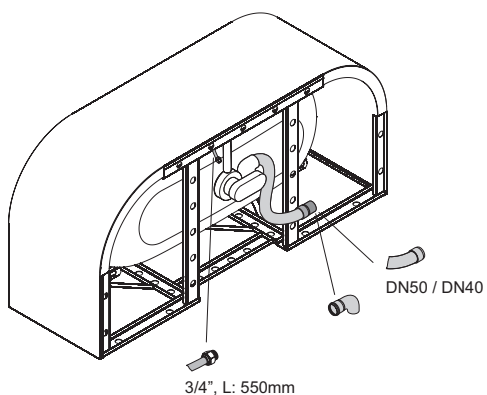

BetteLux Oval I Silhouette

BETTE

Informatie

Indien dit bad met afvoergarnituur besteld wordt, dan wordt deze fabrieksmatig voormonteerd geleverd. Bij de Trio-garnituur is een kunststof Sanfix slang voor de watertoevoer voormonteerd. In de levering inbegrepen is een flexibele slang voor aansluiting van de afvoer.

De afvoergarnituur BetteSensory is niet voormonteerd.

Bij combinatie met een whirlpooluitvoering is luchttoevoer onder het bad vereist.

Leverbaar met bijpassende wastafel BetteLux Oval. → P. 336

Leveringsomvang

Inclusief geluiddempende matten.

Design: Tesseraux + Partner

Afmeting

Bestelnr.	Maat in mm	A	B	I	K	R	V	Inhoud*
3415 CWWVS	1700 x 800 x 450	1700	800	1270	515	375	425	150 Liter
3416 CWWVS	1800 x 850 x 450	1800	850	1340	545	400	450	177 Liter
3417 CWWVS	1900 x 950 x 450	1900	950	1420	618	450	500	224 Liter

*Inhoud: waterinhoud minus 70 liter waterverplaatsing. Productiewijzigingen en toleranties voorbehouden.