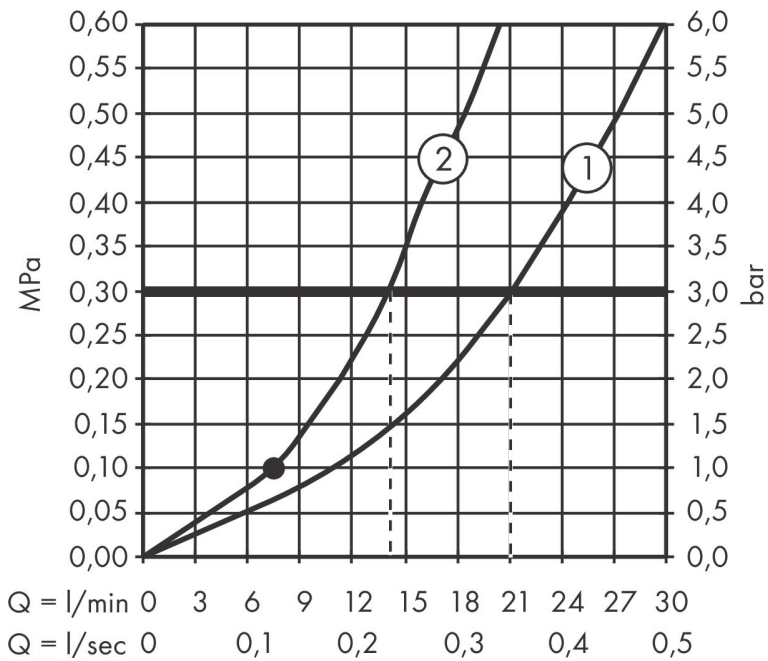

Merk hansgrohe
Artikelnaam **Tecturis S** Ééngreeps badkraan vloermontage
Art.nr. 73440140
Oppervlakte Brushed Bronze
Netto prijs 2.421,28 EUR

Stroomschema