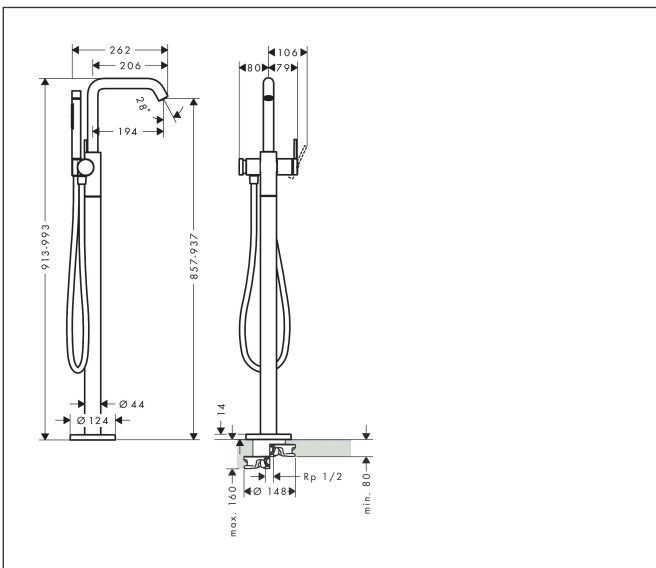

Merk hansgrohe
 Artikelnaam **Tecturis S** Ééngreeps badkraan vloermontage
 Art.nr. 73440140
 Oppervlakte Brushed Bronze
 Netto prijs 2.421,28 EUR

Product foto

Kenmerken

- drukregelaar Select met automatische reset
- voorsprong uitloop 194 mm
- straalsoort mengkraan: normale straal
- straalsoort handdouche: Rain, MonoRain
- maximale doorstroomhoeveelheid bij 3 bar: 21 l/min
- keramisch kardoes
- aansluiting: inbouwdeel
- opbouwmontage

Maat tekeningen

Technologie

Straalsoorten

Merk hansgrohe
 Artikelnaam **Tecturis S** Ééngreeps badkraan vloermontage
 Art.nr. 73440140
 Oppervlakte Brushed Bronze
 Netto prijs 2.421,28 EUR

Benodigde onderdelen

Product foto	Artikelnaam	Art.nr.	Prijs
	AXOR Inbouwdeel voor vrijstaande badkranen	10452180	566,89

Merk hansgrohe
 Artikelnaam **Tecturis S** Ééngreeps badkraan vloermontage
 Art.nr. 73440140
 Oppervlakte Brushed Bronze
 Netto prijs 2.421,28 EUR

Onderdelen voor bouwjaar: >05/25

Pos	Beschrijving	Art.nr.	Prijs
1	perlator M24x1 (38 l/min)	93965000	20,40
2	servicesleutel	95661000	4,80
3	greep	87120140	49,10
4	greepstop	93735460	7,70
5	rozet	87121140	16,60
6	moer	93995000	20,40
7	O-ring 35x1,5	92114000	4,80
8	kardoes compl.	93895000	40,60
9	Handdouche	28532140	338,24
10	zeefdichting	94246000	3,00
11	gummi	92858000	4,80
12	drukknop	94369140	49,10
13	inbusschroef M4x6	97767000	3,00
14	omstelling compl.	94368000	32,70
15	O-ring 17x1,5	98137000	3,00
16	O-ring 12x1,5	98430000	3,00
17	O-ring 15x1,5	92118000	3,00
18	dekorring	87860460	3,00
19	aansluiting	95392000	16,60
20	O-ring 14x2	98129000	3,00
21	dichting	98058000	3,00
22	doucheslang Isiflex'B 1,25 m	28272140	45,30
23	rozet	94038000	78,40
24	cilinderkopschroef M10x35	97670000	12,70
25	O-ring 29x3	98371000	4,80
26	O-ring 44x2,5	98162000	3,00
27	O-ring 7x2	98419000	3,00
a	Basisset	10452180	566,89
b	verlengset 60 mm	93882000	227,60