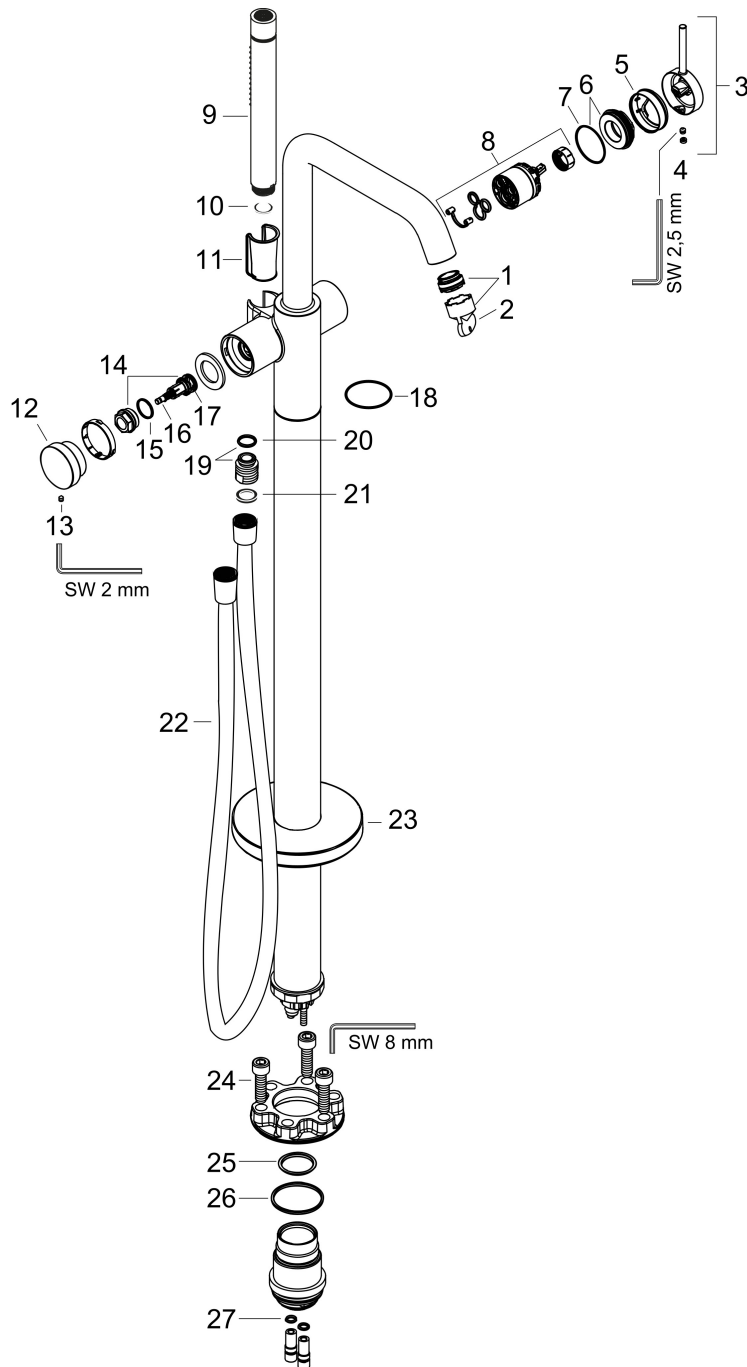

Maat tekeningen

Technologie

Straalsoorten

Merk hansgrohe
 Artikelnaam **Tecturis S** Ééngreeps badkraan vloermontage
 Art.nr. 73440140
 Oppervlakte Brushed Bronze
 Netto prijs 2.421,28 EUR

Benodigde onderdelen

Product foto	Artikelnaam	Art.nr.	Prijs
	AXOR Inbouwdeel voor vrijstaande badkranen	10452180	566,89

Merk hansgrohe
 Artikelnaam **Tecturis S** Ééngreeps badkraan vloermontage
 Art.nr. 73440140
 Oppervlakte Brushed Bronze
 Netto prijs 2.421,28 EUR

Stroomschema

Merk	hansgrohe
Artikelnaam	Tecturis S Ééngreeps badkraan vloermontage
Art.nr.	73440140
Oppervlakte	Brushed Bronze
Netto prijs	2.421,28 EUR

Explosietekening voor bouwjaar: >05/25

Merk	hansgrohe
Artikelnaam	Tecturis S Eéngreeps badkraan vloermontage
Art.nr.	73440140
Oppervlakte	Brushed Bronze
Netto prijs	2.421,28 EUR

Onderdelen voor bouwjaar: >05/25

Pos	Beschrijving	Art.nr.	Prijs
1	perlator M24x1 (38 l/min)	93965000	20,40
2	servicesleutel	95661000	4,80
3	greep	87120140	49,10
4	greepstop	93735460	7,70
5	rozet	87121140	16,60
6	moer	93995000	20,40
7	O-ring 35x1,5	92114000	4,80
8	kardoes compl.	93895000	40,60
9	Handdouche	28532140	338,24
10	zeefdichting	94246000	3,00
11	gummi	92858000	4,80
12	drukknop	94369140	49,10
13	inbusschroef M4x6	97767000	3,00
14	omstelling compl.	94368000	32,70
15	O-ring 17x1,5	98137000	3,00
16	O-ring 12x1,5	98430000	3,00
17	O-ring 15x1,5	92118000	3,00
18	dekorring	87860460	3,00
19	aansluiting	95392000	16,60
20	O-ring 14x2	98129000	3,00
21	dichting	98058000	3,00
22	doucheslang Isiflex'B 1,25 m	28272140	45,30
23	rozet	94038000	78,40
24	cilinderkopschroef M10x35	97670000	12,70
25	O-ring 29x3	98371000	4,80
26	O-ring 44x2,5	98162000	3,00
27	O-ring 7x2	98419000	3,00
a	Basisset	10452180	566,89
b	verlengset 60 mm	93882000	227,60