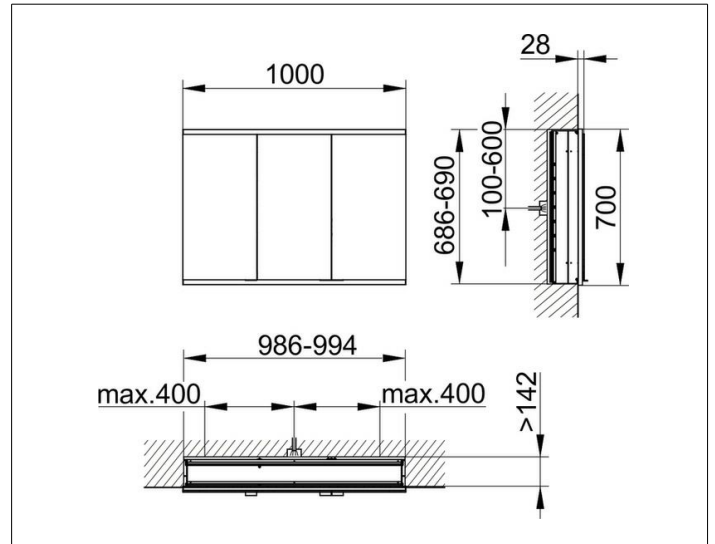

Royal Modular 2.0  
800310100100000 Spiegelschrank

PRODUKT

ZEICHNUNG

EEK: C ,

OBERFLÄCHE

silber-eloxiert

ABMESSUNG

1000 x 700 x 160 mm