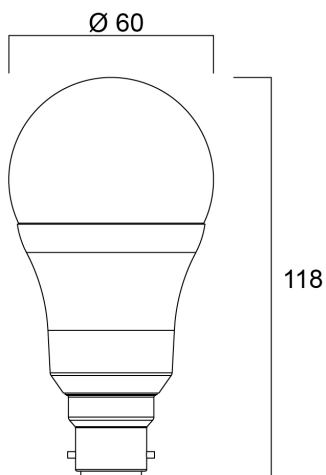

ToLEDo GLS 806LM 840 E27 SL4

Artikelnummer 0029639

SYLVANIA

4-pack. Reeks ledlampen - Lampvoet E27. A60 of A68. Tot 90% energiebesparing. CRI80 - Beschikbaar in 2700K / 4000K / 6500K. Uitstekende lichtspreiding bij 180°. Onmiddellijke ontsteking bij 100% lichtstroom. Verwachte levensduur 15.000 uur. 50.000 aan/uit cycli. 3 jaar garantie. Niet geschikt voor gesloten armaturen.

Technische gegevens

Afmetingen (mm)

Fotometrie

ToLEDo GLS 806LM 840 E27 SL4

Artikelnummer 0029639

SYLVANIA

Algemene gegevens

Productnaam	ToLEDo GLS 806LM 840 E27 SL4
Technologie	LED
Vermogen (nominaal) (W)	8
Lampvoet	E27
Type armatuur (open/gesloten)	Open
Algemene toepassing	Residentieel & Consument
Omgevingstemperatuur (°C)	-20°C...+40°C
Werkingstemperatuur (°)	25
ETIM klasse	EC001959
Garantie	2 jaar

Optische gegevens

Lichtstroom	806
Nuttige lichtstroom (nominaal) (lm)	806
Kleurtemperatuur (K)	4000
Lichtkleur	Koelwit
CRI (Ra)	80
Initiële kleurvariatie (SDCM)	SDCM6
Fotobiologische risicogroep	RG0
Lumenbehoud aan einde nominale levensduur (lm)	70

ToLEDo GLS 806LM 840 E27 SL4

Artikelnummer 0029639

SYLVANIA

Verpakkingen

EAN code	5410288296395
Enkele lengte verpakking (cm)	21.2
Enkele breedte verpakking (cm)	6.1
Hoogte eenheidsverpakking (cm)	11.2
DUN14 (inner)	15410288296392
Eenheden per omdoos	6
Lengte omdoos (cm)	37.9
Breedte omdoos (cm)	22.1
Diepte omdoos (cm)	12.4