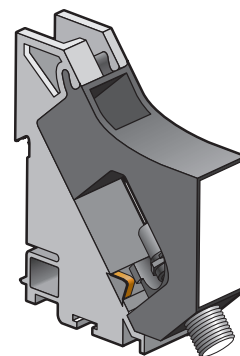

# DIN-Schienenmodul mit F-Typ Koaxstecker für zentrale Montage eines Koaxialanschlusses mit RG6-Kabel im Schaltschrank

650-16910

4 Jahre  
Garantie

Dieses DIN-Schienen-Modul mit F-Typ-Koaxialstecker dient zur zentralen Montage einer Koaxialanschluss mit RG6-Kabel im Schaltschrank. Der Stecker wird über ein RG6-Kabel mit einer TV-Steckdose verbunden.

## Technische Daten

DIN-Schienenmodul mit F-Typ Koaxstecker für zentrale Montage eines Koaxialanschlusses mit RG6-Kabel im Schaltschrank

- Schutzart: IP41 für die Zusammenstellung eines Mechanismus, einer Zentralplatte und einer Blende
- Stoßfestigkeit: Die Kombination aus einem Mechanismus, einer Abdeckung und einem Rahmen hat eine Stoßfestigkeit von IK06
- Kennzeichnung: CE