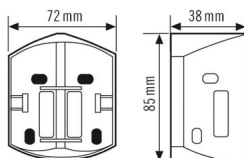

RC EDGE MOUNTING SR

Artikelnummer

EM10016141

GTIN

4015120016141

Productbeschrijving

- Hoeksteen voor bewegingsmelder RC 230i
- Voor binnen- en buitenhoekmontage

Technische gegevens

ALGEMEEN

Apparaatcategorie	Bevestiging
Garantie	5 jaar

BEVESTIGING

Montagevariant	Opbouw
----------------	--------

Montageplaats	Wand
---------------	------

BEHUIZING

Afmetingen	Lengte 85 mm x Breedte 72 mm x Hoogte 38 mm
Gewicht	35 g
Materiaal	UV-gestabiliseerd polycarbonaat
Kleur	zilvergrijs, overeenkomstig RAL 9006

Maattekening

Gedetailleerde productbeschrijving

- Hoeksteen voor bewegingsmelder RC 230i
- Voor binnen- en buitenhoekmontage