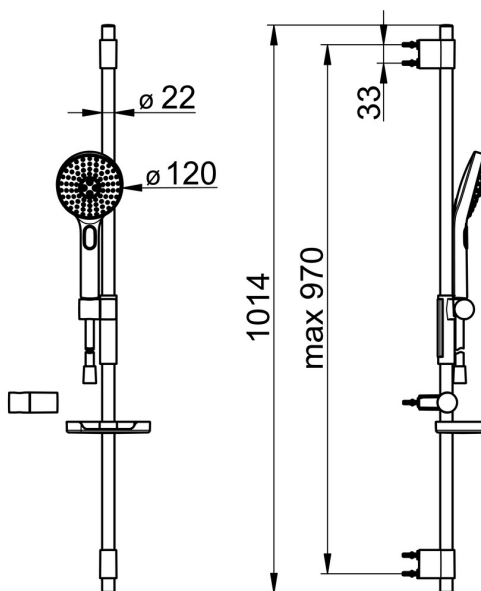

EAN: 4057304005114  
[static.hansa.com/84370130](https://static.hansa.com/84370130)

- Douche oplossingen
- Wandmontage
- Chroom/Licht grijs
- Handdouche, Glijstang, Verstelbare bevestiging glijstang, Zeepschaal, Douchehouder, Doucheslang (1750 mm), Beschermtechnologie tegen kalkaanslag, Twist guard, draaibeveiliging voor doucheslang
- Pulserend – sterke waterstroom voor massage of lichaamsbehandeling, Intens – stimulerende waterstroom, Sensitief – zachte waterstroom
- Kan worden ingekort
- 3-stralig

## Technische gegevens

### Doorstromingseigenschappen

Doorstroomhoeveelheid bij 3 bar (met debietregelaar) **15.0 l/min**

### Technische eigenschappen

Warmwatertoevoer **max. +65°C**  
 Werkdruk **0.5-5 bar**  
 Aansluitmaat **G1/2**  
 Lengte / Hoogte **970 mm**