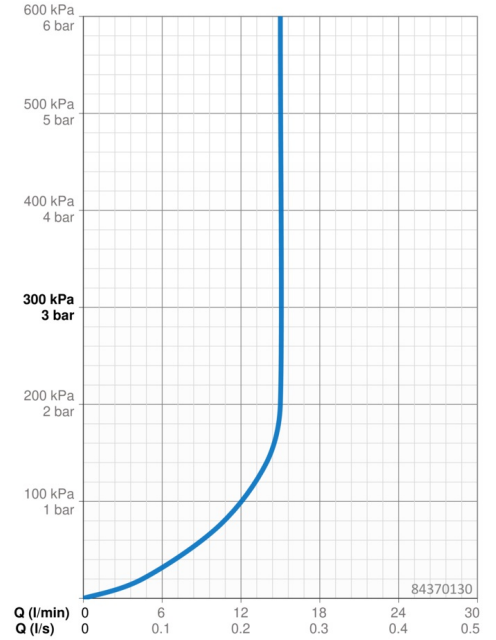

Technische gegevens

Doorstromingseigenschappen

Doorstroomhoeveelheid bij 3 bar (met debietregelaar) **15.0 l/min**

Technische eigenschappen

Warmwatertoevoer **max. +65°C**
Werkdruk **0.5-5 bar**
Aansluitmaat **G1/2**
Lengte / Hoogte **970 mm**

Voorschriften

EN-norm **EN 1112, EN 1113**

Reserveonderdelen

SP64860120

	Naam	Code
01	Schuifstuk	59914252
02	Muurhaak	59914253