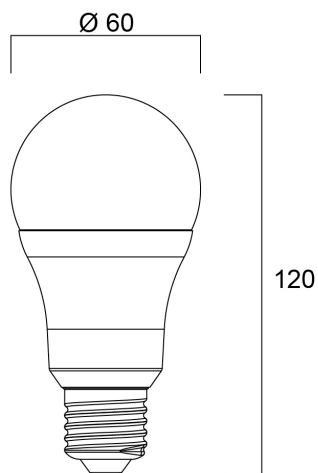

# ToLEDo GLS 1521LM 827 E27 SL4

Artikelnummer 0029641

**SYLVANIA**

4-pack. Reeks ledlampen - Lampvoet E27. A60 of A68. Tot 90% energiebesparing. CRI80 - Beschikbaar in 2700K / 4000K / 6500K. Uitstekende lichtspreiding bij 180°. Onmiddellijke ontsteking bij 100% lichtstroom. Verwachte levensduur 15.000 uur. 50.000 aan/uit cycli. 3 jaar garantie. Niet geschikt voor gesloten armaturen.

### Afmetingen (mm)

## Fysieke gegevens

Lengte (mm)	120
Nominale diameter product (mm)	60
Gewicht (kg)	0.17