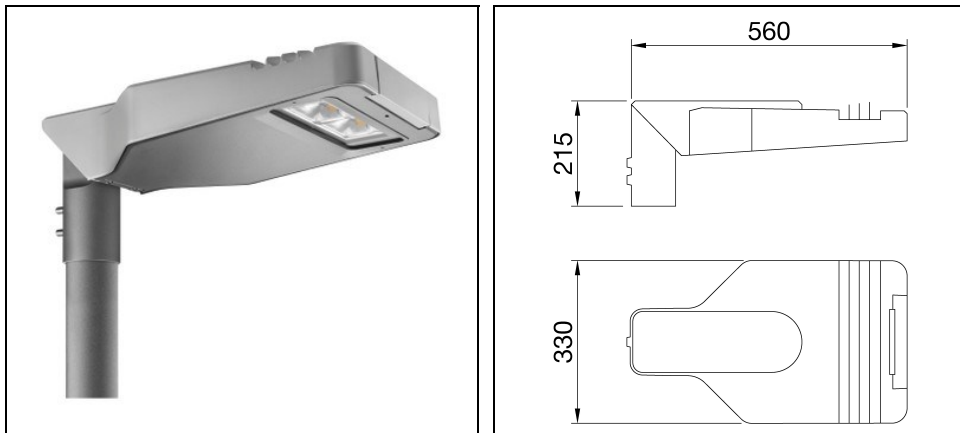

## Omschrijving

Straatverlichtingsarmatuur met afscherming, frame en mastbevestiging in EN AB46100 gegoten aluminium met laag kopergehalte:

- Polyester poedercoating
- High-power LED
- Metalen printplaat
- Overspanningsbeveiliging tot 10kV
- Veiligheidsschakelaar
- PA6.6 + FV bedradingsplaat
- Kabelinvoer via PG13,5
- Optisch systeem van hoogreflecterend aluminium
- Afscherming van vlak veiligheidsglas (dikte 4 mm)
- Opening- en sluitsysteem met geïntegreerde handgreep aan de voorzijde
- Geschikt voor omgevingstemperaturen tot 50°C, maar met reductie van de voedingsstroom zoals aangegeven in de handleiding
- Geschikt voor paaltop- en wandinstallatie, verstelbaar in stappen van 5°
- L90B10 (Tq 25°C) > 115.000 h; L90B10 (Tq 40°C) = 115.000 h

## Algemene informatie

Lamphouder:	LED	Lichtbron:	LED
Reële lichtstroom [lm]:	8600	Armatuur wattage [W]:	66 W
Specifieke lichtstroom [lm/W]:	130	CRI:	70
Kleurtemperatuur [K]:	4000	Kleur / Afwerking:	GR-RAL9006 / Grijs RAL9006
IP waarde:	IP66	IK-J-xxIP:	IK08 5J xx5
Beschermingsklasse:	II	Optiek:	HUGE - Wegoptiek
Nettogewicht [kg]:	6.665	Totale lengte [mm]:	560
Totale breedte [mm]:	330	Totale hoogte [mm]:	215