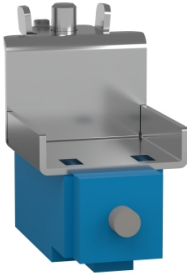

Productinformatieblad

Specificaties

Deurschakelaar voor PLA kast

NSYSNLPLA

EAN Code: 3606480194924

Prijs: 57,95 EUR

Hoofd

range	PanelSeT
product of component type	Deurschakelaar
Applicatie	Multifunctioneel
Nominale afmetingen van de behuizing	-
montagezone	Behuizing
bereik compatibiliteit	PanelSeT PLA kast
apparatsamenstelling	Vaste elementen 1 x schakelaar/commutator-eenheid 1 x steun monteren

Complementair

bevestigingsmethode	Rechtstreekse bevestiging - behuizing locatie
ingangstype	NC + NO
absolute maximuminput	3 A/240 V

Verpakkingseenheid

Eenheidstype van verpakking 1	PCE
Aantal eenheden in verpakking 1	1
verpakking 1 hoogte	3,500 cm
verpakking 1 breedte	9,000 cm
verpakking 1 lengte	14,000 cm
verpakking_1_gewicht	233,000 g