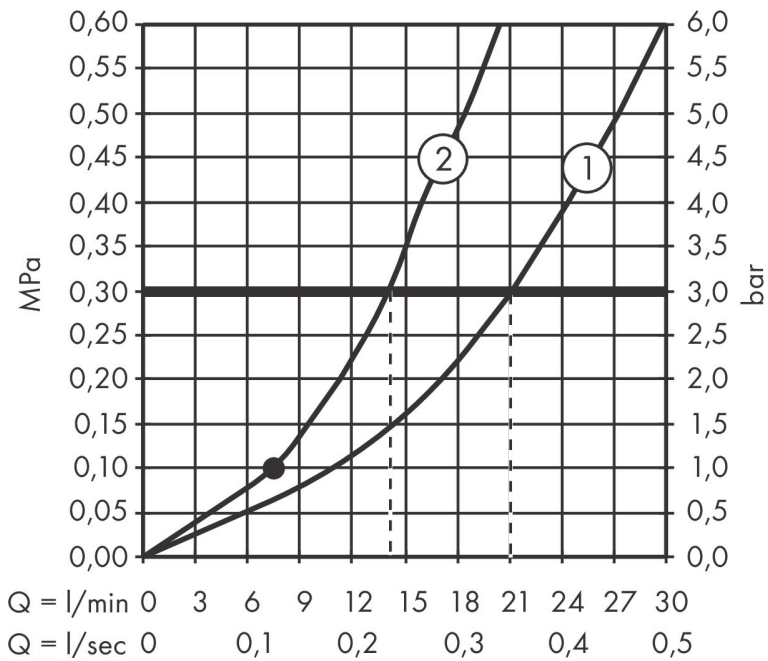

Merk hansgrohe
Artikelnaam **Tecturis S** Ééngreeps badkraan vloermontage
Art.nr. 73440670
Oppervlakte Mat zwart
Netto prijs 2.259,80 EUR

Stroomschema