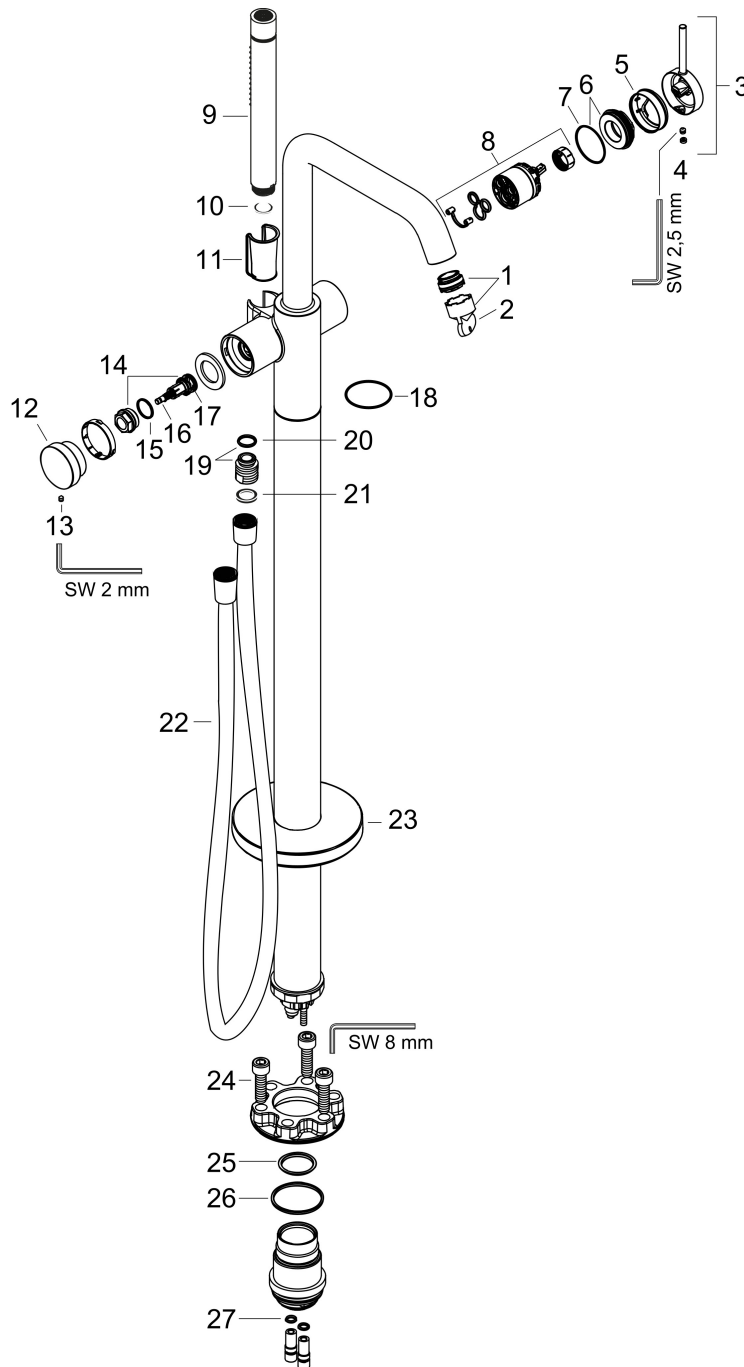

Merk hansgrohe
 Artikelnaam **Tecturis S** Ééngreeps badkraan vloermontage
 Art.nr. 73440670
 Oppervlakte Mat zwart
 Netto prijs 2.259,80 EUR

Product foto

Kenmerken

- drukregelaar Select met automatische reset
- voorsprong uitloop 194 mm
- straalsoort mengkraan: normale straal
- straalsoort handdouche: Rain, MonoRain
- maximale doorstroomhoeveelheid bij 3 bar: 21 l/min
- keramisch kardoes
- aansluiting: inbouwdeel
- opbouwmontage

Maat tekeningen

Technologie

Straalsoorten

Merk hansgrohe
Artikelnaam **Tecturis S** Ééngreeps badkraan vloermontage
Art.nr. 73440670
Oppervlakte Mat zwart
Netto prijs 2.259,80 EUR

Benodigde onderdelen

Product foto	Artikelnaam	Art.nr.	Prijs
	AXOR Inbouwdeel voor vrijstaande badkranen	10452180	566,89

Merk hansgrohe
 Artikelnaam **Tecturis S** Ééngreeps badkraan vloermontage
 Art.nr. 73440670
 Oppervlakte Mat zwart
 Netto prijs 2.259,80 EUR

Stroomschema

Merk	hansgrohe
Artikelnaam	Tecturis S Ééngreeps badkraan vloermontage
Art.nr.	73440670
Oppervlakte	Mat zwart
Netto prijs	2.259,80 EUR

Explosietekening voor bouwjaar: >05/25

Merk	hansgrohe
Artikelnaam	Tecturis S Eéngreeps badkraan vloermontage
Art.nr.	73440670
Oppervlakte	Mat zwart
Netto prijs	2.259,80 EUR

Onderdelen voor bouwjaar: >05/25