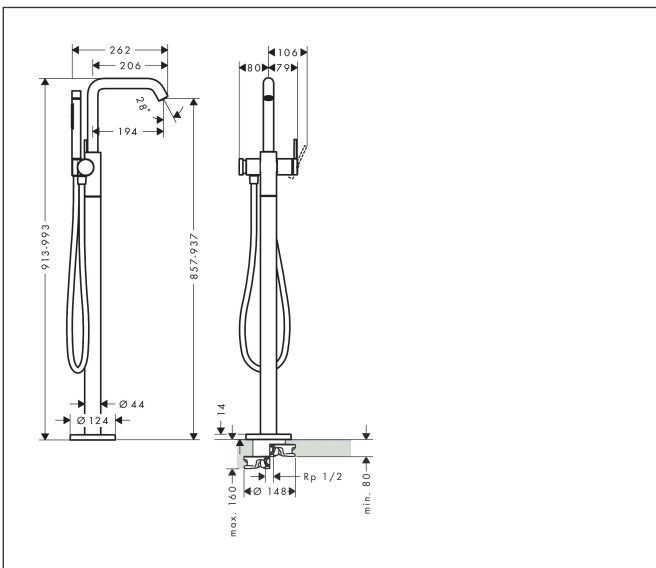

Merk hansgrohe
 Artikelnaam **Tecturis S** Ééngreeps badkraan vloermontage
 Art.nr. 73440670
 Oppervlakte Mat zwart
 Netto prijs 2.259,80 EUR

Product foto

Kenmerken

- drukregelaar Select met automatische reset
- voorsprong uitloop 194 mm
- straalsoort mengkraan: normale straal
- straalsoort handdouche: Rain, MonoRain
- maximale doorstroomhoeveelheid bij 3 bar: 21 l/min
- keramisch kardoes
- aansluiting: inbouwdeel
- opbouwmontage

Maat tekeningen

Technologie

Straalsoorten

Merk hansgrohe
Artikelnaam **Tecturis S** Ééngreeps badkraan vloermontage
Art.nr. 73440670
Oppervlakte Mat zwart
Netto prijs 2.259,80 EUR

Benodigde onderdelen

Product foto	Artikelnaam	Art.nr.	Prijs
	AXOR Inbouwdeel voor vrijstaande badkranen	10452180	566,89

Explosietekening voor bouwjaar: >05/25

Merk	hansgrohe
Artikelnaam	Tecturis S Eéngreeps badkraan vloermontage
Art.nr.	73440670
Oppervlakte	Mat zwart
Netto prijs	2.259,80 EUR

Onderdelen voor bouwjaar: >05/25

Pos	Beschrijving	Art.nr.	Prijs
1	perlator M24x1 (38 l/min)	93965000	20,40
2	servicesleutel	95661000	4,80
3	greep	87120670	49,10
4	greepstop	93735610	7,70
5	rozet	87121670	24,90
6	moer	93995000	20,40
7	O-ring 35x1,5	92114000	4,80
8	kardoes compl.	93895000	40,60
9	Handdouche	28532670	315,85
10	zeefdichting	94246000	3,00
11	gummi	92858000	4,80
12	drukknop	94369670	49,10
13	inbusschroef M4x6	97767000	3,00
14	omstelling compl.	94368000	32,70
15	O-ring 17x1,5	98137000	3,00
16	O-ring 12x1,5	98430000	3,00
17	O-ring 15x1,5	92118000	3,00
18	dekorring	87860670	10,40
19	aansluiting	95392000	16,60
20	O-ring 14x2	98129000	3,00
21	dichting	98058000	3,00
22	doucheslang Isiflex'B 1,25 m	28272670	43,50
23	rozet	94038670	117,60
24	cilinderkopschroef M10x35	97670000	12,70
25	O-ring 29x3	98371000	4,80
26	O-ring 44x2,5	98162000	3,00
27	O-ring 7x2	98419000	3,00
a	Basisset	10452180	566,89
b	verlengset 60 mm	93882000	227,60