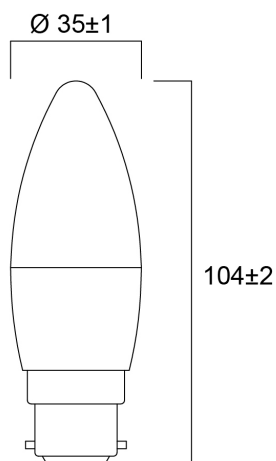

ToLEDo Candle 470LM 827 E14 SL4

Artikelnummer 0029644

SYLVANIA

4-pack. Reeks multidirectionele frosted ledlampen - Lampvoet E14 of E27. Kaars- en kogelvorm. Tot 90% energiebesparing. CRI > 80 - Beschikbaar in 2700K, 4000K et 6500K. 100% retrofit met een gloeilamp. Onmiddellijke ontsteking bij 100% lichtstroom. Verwachte levensduur : 15.000 uur. 50.000 schakelcycli. 3 jaar garantie. Niet geschikt voor gesloten armaturen.

Technische gegevens

Afmetingen (mm)

Fotometrie

ToLEDo Candle 470LM 827 E14 SL4

Artikelnummer 0029644

SYLVANIA

Algemene gegevens

Productnaam	ToLEDo Candle 470LM 827 E14 SL4
Technologie	LED
Vermogen (nominaal) (W)	4.5
Lampvoet	E14
Type armatuur (open/gesloten)	Open
Algemene toepassing	Residentieel & Consument
Omgevingstemperatuur (°C)	-20°C...+40°C
Werkingstemperatuur (°)	25
ETIM klasse	EC001959
Garantie	2 jaar

Gegevens levensduur

Gemiddelde nominale levensduur - L70 B50	12000
Gemiddelde levensduur (nominaal) (u)	12000
Gemiddelde levensduur (nominaal) (uur)	12000

Fysieke gegevens

Lengte (mm)	104
Nominale diameter product (mm)	35
Gewicht (kg)	0.076

ToLEDo Candle 470LM 827 E14 SL4

Artikelnummer 0029644

SYLVANIA

Verpakkingen

EAN code	5410288296449
Enkele lengte verpakking (cm)	14.6
Enkele breedte verpakking (cm)	3.8
Hoogte eenheidsverpakking (cm)	11.0
DUN14 (inner)	15410288296446
Eenheden per omdoos	6
Lengte omdoos (cm)	23.3
Breedte omdoos (cm)	15.0
Diepte omdoos (cm)	12.0