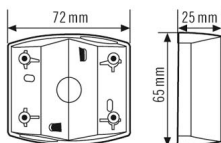

ALGEMEEN

Apparaatcategorie	Bevestiging
Garantie	5 jaar

BEVESTIGING

Montagevariant	Opbouw
----------------	--------

Montageplaats

Wand

BEHUIZING

Afmetingen	Lengte 65 mm x Breedte 72 mm x Hoogte 25 mm
Gewicht	22 g
Materiaal	UV-gestabiliseerd polycarbonaat
Kleur	wit, overeenkomstig RAL 9010

Maattekening

Gedetailleerde productbeschrijving

- Hoeksteen voor bewegingsmelder MD 120, MD 200
- Voor binnen- en buitenhoekmontage