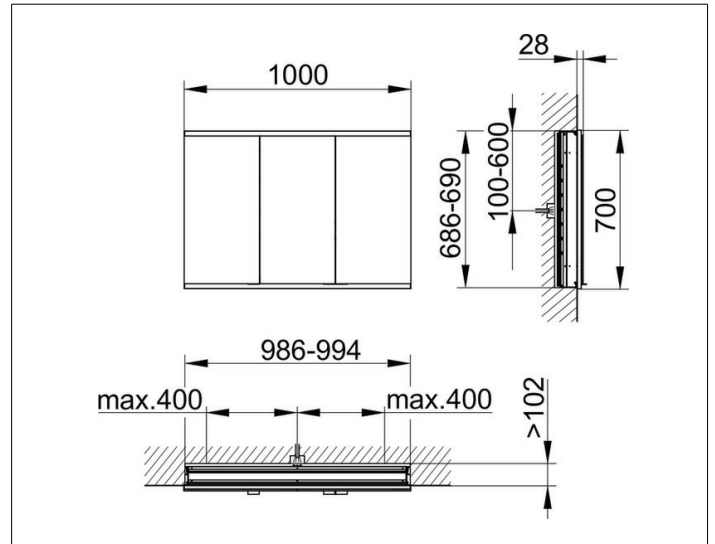

Royal Modular 2.0
80031010000000 Spiegelschrank

PRODUKT

ZEICHNUNG

EEK: C ,

OBERFLÄCHE

silber-eloxiert

ABMESSUNG

1000 x 700 x 120 mm