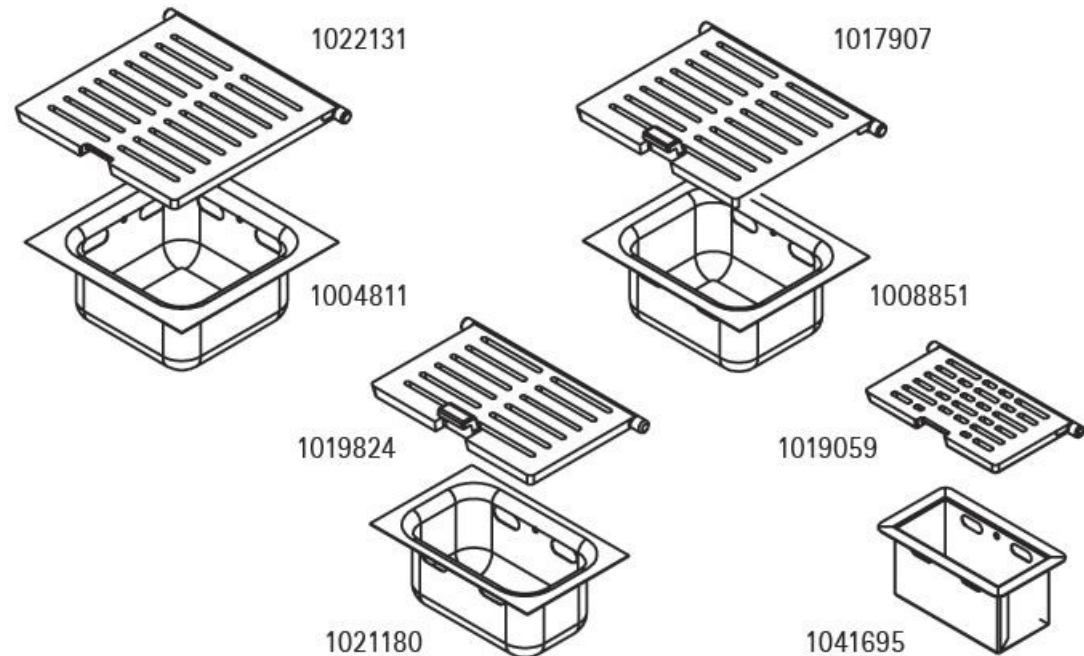

Ascherost / Klapprost / Aschetopf

Ascherost mit Aschetopf

Klapprost mit Aschetopf

Ascherost

220 x 220

1006402

220 x 195

1006405

220 x 150

1006404

Klapprost

220 x 230

1022131

220 x 195

1017907

220 x 150

1019824

180 x 110

1019059

Aschetopf

220 x 220

1004811

220 x 195

1008851