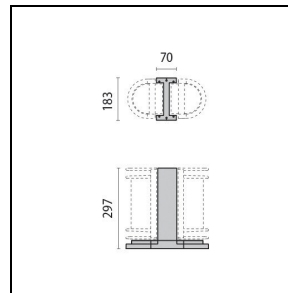

Mechanische eigenschappen

Vorm:	Rechthoekig	Materiaal behuizing:	Aluminium
Materiaal afscherming:	Glas		

Installatie

Plaats van toepassing:	Outdoor	Montage type:	Wand en plafondverlichting
Min. Omgevingstemperatuur [°C]:	-30	Max. Omgevingstemperatuur [°C]:	25

Fotometrische gegevens

Optionele accessoires

NIKKO+27

000422

Wandstein 27

■ AN-g6 / Antraciet

000426

Mast 27 297 mm

■ AN-g6 / Antraciet

000430

Mast 27 833 mm

■ AN-g6 / Antraciet