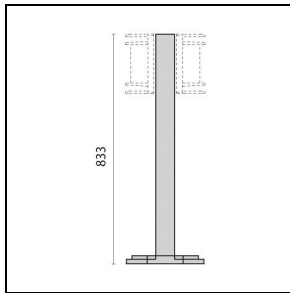

Mechanische eigenschappen

Vorm:	Rechthoekig	Materiaal behuizing:	Aluminium
Materiaal afscherming:	Glas		

Installatie

Plaats van toepassing:	Outdoor	Montage type:	Wand en plafondverlichting
Min. Omgevingstemperatuur [°C]:	-30	Max. Omgevingstemperatuur [°C]:	25

Fotometrische gegevens

Optionele accessoires

NIKKO+27

000422

Wandstein 27

■ AN-g6 / Antraciet

000426

Mast 27 297 mm

■ AN-g6 / Antraciet

000430

Mast 27 833 mm

■ AN-g6 / Antraciet