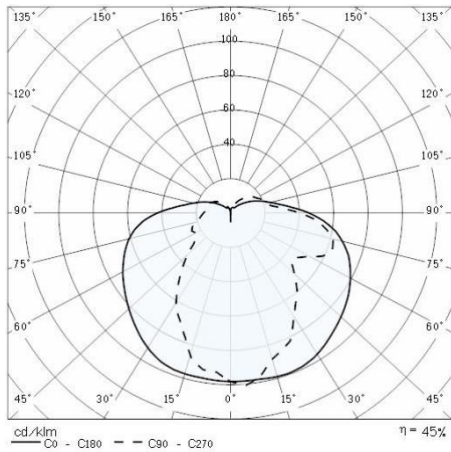

Fotometrische gegevens