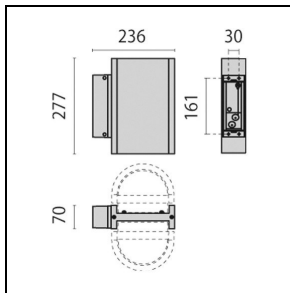

Product gegevens

ETIM Groep:	EG000027	ETIM Klasse:	EC002892
-------------	----------	--------------	----------

Algemene informatie

Lamphouder:	E27	Lichtbron:	Gloeilampen
Armatuur wattage [W]:	1x100 W	Kleur / Afwerking:	AN-g6 / Antraciet / Structuur mat
IP waarde:	IP65	Impact resistance / impact energy:	IK06 1J xx3
Beschermingsklasse:	I	Optiek:	S/EW - Symmetrische extra verspreidende
Nettogewicht [kg]:	2.59	Totale lengte [mm]:	182
Totale breedte [mm]:	142	Totale hoogte [mm]:	275

Mechanische eigenschappen

Vorm:	Rechthoekig	Materiaal behuizing:	Aluminium
Materiaal afscherming:	Glas		

Installatie

Plaats van toepassing:	Outdoor	Montage type:	Wand en plafondverlichting
Min. Omgevingstemperatuur [°C]:	-30	Max. Omgevingstemperatuur [°C]:	25

Fotometrische gegevens

Optionele accessoires

NIKKO+27

000422

Wandstein 27

■ AN-g6 / Antraciet

000426

Mast 27 297 mm

■ AN-g6 / Antraciet

000430

Mast 27 833 mm

■ AN-g6 / Antraciet