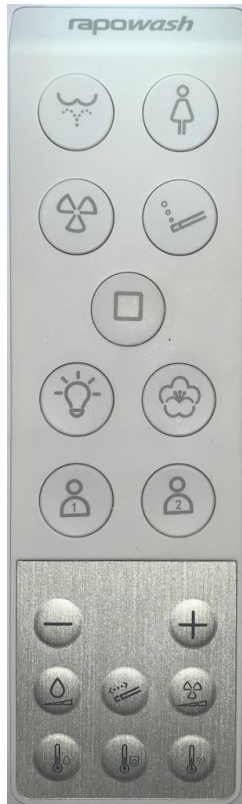

rapotec
SANITARY SOLUTIONS

NIEUW!!
RapoWash BOLD
Zo mooi kan een
douche-WC zijn!

rapowash

HET FRISSE GEVOEL VAN WATER

rapowash

– reinigen met water

	Bold 750.155	Luxe 2.0 750.154	Basic 750.152
Instelbaar warm water	✓	✓	✓
Bidetwash / Ladywash	✓	✓	✓
Verwarmde zitting	✓	✓	
Warme lucht föhn	✓	✓	
Instelbare sterkte föhn	✓	✓	
Geurafzuiging	✓	✓	
Ontkalkingssysteem	✓	✓	
Nachtverlichting	✓	✓	✓
Softclose deksel/zitting	✓	✓	✓
Afstandsbediening	✓	✓	✓
Round Flush	✓		

Bold, geniet van design en luxe

Mooi kogelvormig wandcloset met een strakke rechte deksel. De RapoWash Bold is met zijn uitgesproken design leverbaar met alle Luxe opties. Speciaal voor de RapoWash Bold is een nieuwe spoeltechiek ontworpen. De Round Flush spoelt het water mooi gelijkmatig in één richting voor een efficiënte spoeling.

rapowash

Luxe extra's!

- + comfortabele warme zitting
- + warm water met instelbare douche
- + een föhn geeft een gevoel van luxe
- + nachtverlichting
- + luxe afstandsbediening

Onmisbaar

- + levensloop bestendige badkamer –
ouderen zijn langer zelfstandig
- + gebruikers met een lichamelijke
beperking kunnen langer zonder
hulp naar het toilet
- + jong en oud genieten van het
comfort van een douche-wc: altijd
fris en schoon.

rapowash

Veilig en schoon in gebruik

- Beveiliging tegen ongewenst gebruik, door sensor in de toiletzitting.
 - Automatische reiniging van de douchekop, voor en na ieder gebruik
 - Geurafzuiging via koolstoffilter
 - Ontkalkingssysteem
 - Softclose zitting en deksel
 - Spoelrandloos keramiek
-
- Kortom, alles om het kleinste kamertje uiterst comfortabel te maken.