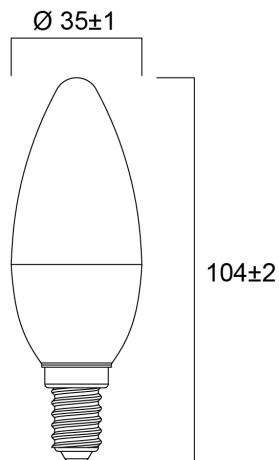

# ToLEDo Candle 470LM 827 E27 SL4

Artikelnummer 0029645

**SYLVANIA**

4-pack. Reeks multidirectionele frosted ledlampen - Lampvoet E14 of E27. Kaars- en kogelvorm. Tot 90% energiebesparing. CRI > 80 - Beschikbaar in 2700K, 4000K et 6500K. 100% retrofit met een gloeilamp. Onmiddellijke ontsteking bij 100% lichtstroom. Verwachte levensduur : 15.000 uur. 50.000 schakelcycli. 3 jaar garantie. Niet geschikt voor gesloten armaturen.

### Afmetingen (mm)

## Fysieke gegevens

Lengte (mm)	105
Nominale diameter product (mm)	35
Gewicht (kg)	0.092