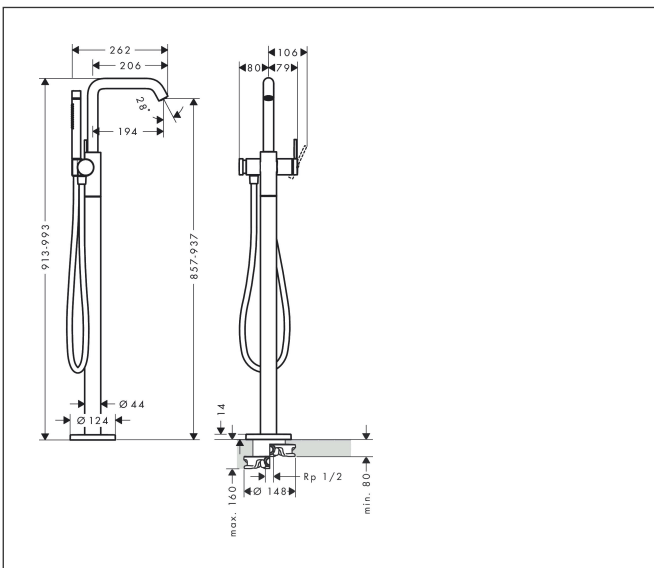

Merk hansgrohe
 Artikelnaam **Tecturis S** Ééngreeps badkraan vloermontage
 Art.nr. 73440700
 Oppervlakte Mat wit
 Netto prijs 2.259,80 EUR

Product foto

Kenmerken

- drukregelaar Select met automatische reset
- voorsprong uitloop 194 mm
- straalsoort mengkraan: normale straal
- straalsoort handdouche: Rain, MonoRain
- maximale doorstroomhoeveelheid bij 3 bar: 21 l/min
- keramisch kardoes
- aansluiting: inbouwdeel
- opbouwmontage

Maat tekeningen

Technologie

Straalsoorten

Merk	hansgrohe
Artikelnaam	Tecturis S Ééngreeps badkraan vloermontage
Art.nr.	73440700
Oppervlakte	Mat wit
Netto prijs	2.259,80 EUR

Benodigde onderdelen

Product foto	Artikelnaam	Art.nr.	Prijs
	AXOR Inbouwdeel voor vrijstaande badkranen	10452180	566,89

Explosietekening voor bouwjaar: >05/25

Merk	hansgrohe
Artikelnaam	Tecturis S Eéngreeps badkraan vloermontage
Art.nr.	73440700
Oppervlakte	Mat wit
Netto prijs	2.259,80 EUR

Onderdelen voor bouwjaar: >05/25

Pos	Beschrijving	Art.nr.	Prijs
1	perlator M24x1 (38 l/min)	93965000	20,40
2	servicesleutel	95661000	4,80
3	greep	87120700	49,10
4	greepstop	93735700	7,70
5	rozet	87121700	24,90
6	moer	93995000	20,40
7	O-ring 35x1,5	92114000	4,80
8	kardoes compl.	93895000	40,60
9	Handdouche	28532700	
10	zeefdichting	94246000	3,00
11	gummi	92858000	4,80
12	drukknop	94369700	49,10
13	inbusschroef M4x6	97767000	3,00
14	omstelling compl.	94368000	32,70
15	O-ring 17x1,5	98137000	3,00
16	O-ring 12x1,5	98430000	3,00
17	O-ring 15x1,5	92118000	3,00
18	dekorring	87860700	10,40
19	aansluiting	95392000	16,60
20	O-ring 14x2	98129000	3,00
21	dichting	98058000	3,00
22	doucheslang Isiflex'B 1,25 m	28272700	43,50
23	rozet	94038700	117,60
24	cilinderkopschroef M10x35	97670000	12,70
25	O-ring 29x3	98371000	4,80
26	O-ring 44x2,5	98162000	3,00
27	O-ring 7x2	98419000	3,00
a	Basisset	10452180	566,89
b	verlengset 60 mm	93882000	227,60