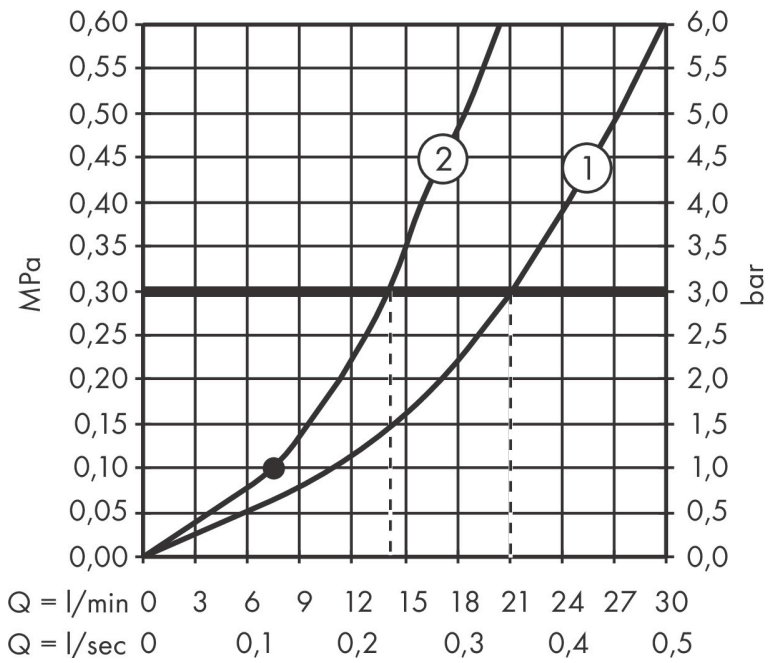

Merk hansgrohe
Artikelnaam **Tecturis S** Ééngreeps badkraan vloermontage
Art.nr. 73440700
Oppervlakte Mat wit
Netto prijs 2.259,80 EUR

Stroomschema