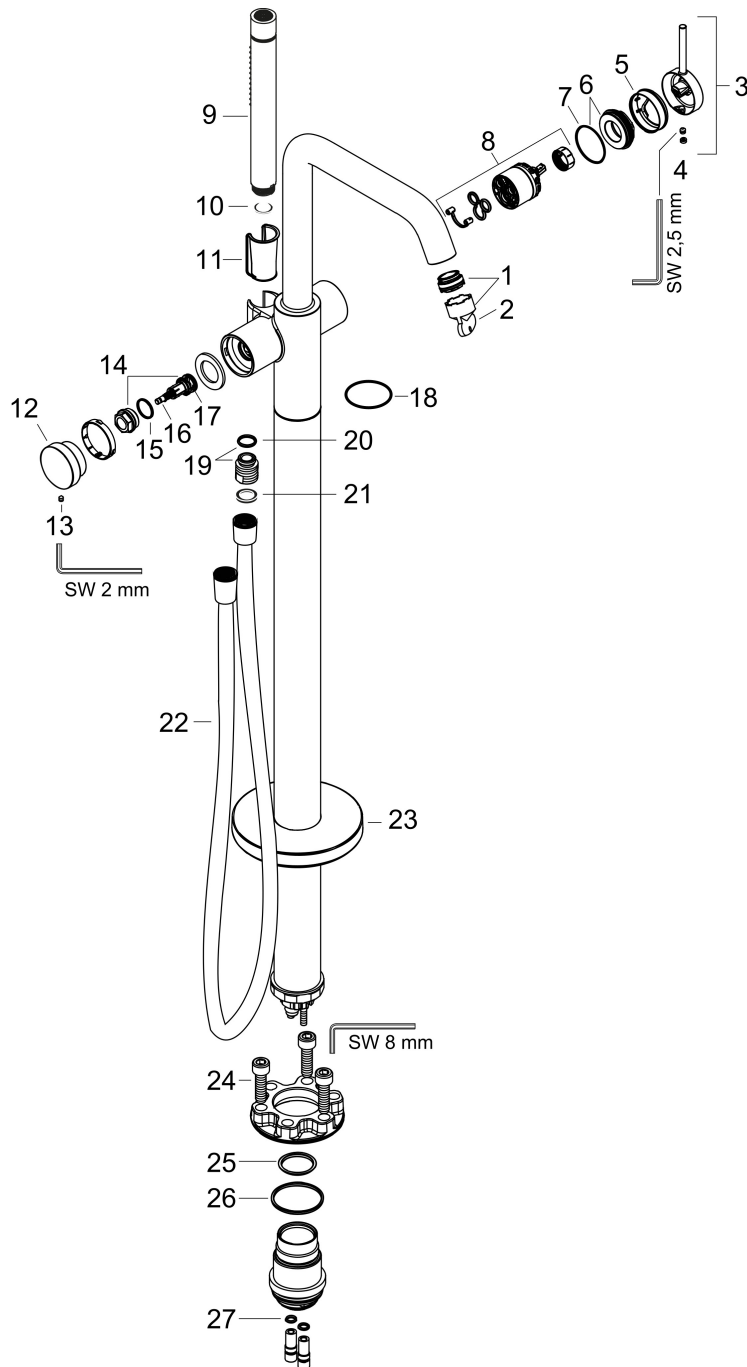

Maat tekeningen

Technologie

Straalsoorten

Merk	hansgrohe
Artikelnaam	Tecturis S Ééngreeps badkraan vloermontage
Art.nr.	73440700
Oppervlakte	Mat wit
Netto prijs	2.259,80 EUR

Benodigde onderdelen

Product foto	Artikelnaam	Art.nr.	Prijs
	AXOR Inbouwdeel voor vrijstaande badkranen	10452180	566,89

Merk hansgrohe
 Artikelnaam **Tecturis S** Ééngreeps badkraan vloermontage
 Art.nr. 73440700
 Oppervlakte Mat wit
 Netto prijs 2.259,80 EUR

Stroomschema

Merk	hansgrohe
Artikelnaam	Tecturis S Ééngreeps badkraan vloermontage
Art.nr.	73440700
Oppervlakte	Mat wit
Netto prijs	2.259,80 EUR

Explosietekening voor bouwjaar: >05/25

Merk	hansgrohe
Artikelnaam	Tecturis S Eéngreeps badkraan vloermontage
Art.nr.	73440700
Oppervlakte	Mat wit
Netto prijs	2.259,80 EUR

Onderdelen voor bouwjaar: >05/25

Pos	Beschrijving	Art.nr.	Prijs
1	perlator M24x1 (38 l/min)	93965000	20,40
2	servicesleutel	95661000	4,80
3	greep	87120700	49,10
4	greepstop	93735700	7,70
5	rozet	87121700	24,90
6	moer	93995000	20,40
7	O-ring 35x1,5	92114000	4,80
8	kardoes compl.	93895000	40,60
9	Handdouche	28532700	
10	zeefdichting	94246000	3,00
11	gummi	92858000	4,80
12	drukknop	94369700	49,10
13	inbusschroef M4x6	97767000	3,00
14	omstelling compl.	94368000	32,70
15	O-ring 17x1,5	98137000	3,00
16	O-ring 12x1,5	98430000	3,00
17	O-ring 15x1,5	92118000	3,00
18	dekorring	87860700	10,40
19	aansluiting	95392000	16,60
20	O-ring 14x2	98129000	3,00
21	dichting	98058000	3,00
22	doucheslang Isiflex'B 1,25 m	28272700	43,50
23	rozet	94038700	117,60
24	cilinderkopschroef M10x35	97670000	12,70
25	O-ring 29x3	98371000	4,80
26	O-ring 44x2,5	98162000	3,00
27	O-ring 7x2	98419000	3,00
a	Basisset	10452180	566,89
b	verlengset 60 mm	93882000	227,60