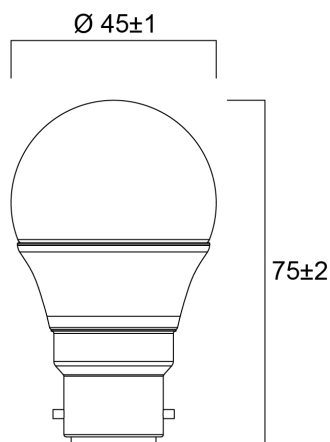

ToLEDo Ball 470LM 827 E14 SL4

Artikelnummer 0029647

SYLVANIA

4-pack. Reeks multidirectionele frosted ledlampen - Lampvoet E14 of E27. Kaars- en kogelvorm. Tot 90% energiebesparing. CRI > 80 - Beschikbaar in 2700K, 4000K et 6500K. 100% retrofit met een gloeilamp. Onmiddellijke ontsteking bij 100% lichtstroom. Verwachte levensduur : 15.000 uur. 50.000 schakelcycli. 3 jaar garantie. Niet geschikt voor gesloten armaturen.

Technische gegevens

Afmetingen (mm)

Fotometrie

ToLEDo Ball 470LM 827 E14 SL4

Artikelnummer 0029647

SYLVANIA

Algemene gegevens

Productnaam	ToLEDo Ball 470LM 827 E14 SL4
Technologie	LED
Vermogen (nominaal) (W)	4.5
Lampvoet	E14
Type armatuur (open/gesloten)	Open
Algemene toepassing	Residentieel & Consument
Omgevingstemperatuur (°C)	-20°C...+40°C
Werkingstemperatuur (°)	25
ETIM klasse	EC001959
Garantie	2 jaar