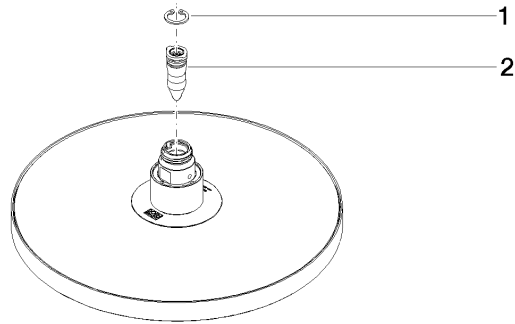

Regenbrause rund Ø 220 mm - Platin gebürstet

04 12 05 092 10

Regenbrause rund Ø 220 mm - Platin gebürstet

04 12 05 092 10

Regenbrause rund Ø 220 mm - Platin gebürstet

04 12 05 092 10

Regenbrause rund Ø 220 mm - Platin gebürstet

04 12 05 092 10

Regenbrause rund Ø 220 mm - Platin gebürstet

04 12 05 092 10

Ersatzteilstückliste

Nr.	Artikelnummer	Benennung	Verbaumenge	Lieferzeit
	09 16 01 014 90	Ring Sicherungsring Ø 15 x 1 mm -	2	2