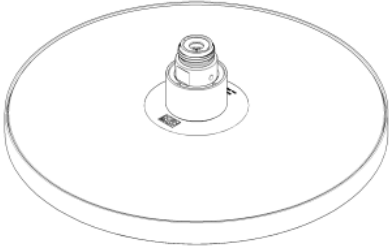

Regenbrause rund Ø 220 mm - Platin gebürstet

04 12 05 092 10

Regenbrause rund Ø 220 mm - Platin gebürstet

04 12 05 092 10

Regenbrause rund Ø 220 mm - Platin gebürstet

04 12 05 092 10

Regenbrause rund Ø 220 mm - Platin gebürstet

04 12 05 092 10

Regenbrause rund Ø 220 mm - Platin gebürstet

04 12 05 092 10

Ersatzteilstückliste

Nr.	Artikelnummer	Benennung	Verbaumenge	Lieferzeit
	09 16 01 014 90	Ring Sicherungsring Ø 15 x 1 mm -	2	2