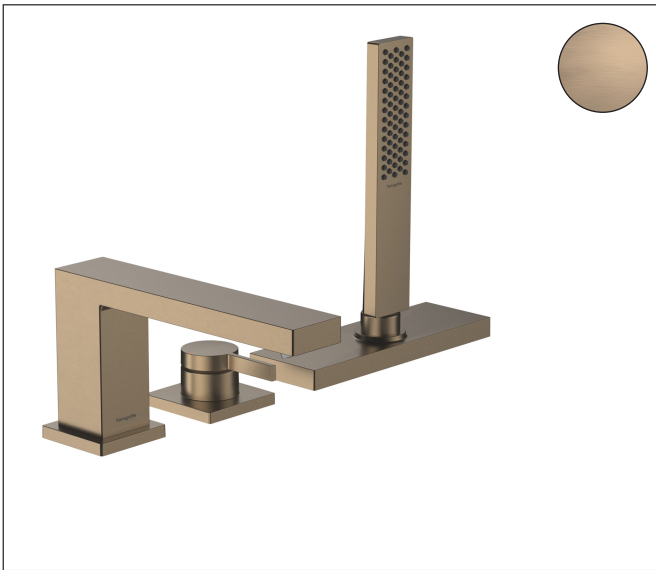

Merk hansgrohe
 Artikelnaam **Tecturis E** 3-gats ééngreeps badrandkraan met sBox
 Art.nr. 73443140
 Oppervlakte Brushed Bronze
 Netto prijs 1.013,70 EUR

Product foto

Kenmerken

- voorsprong uitloop 206 mm
- straalsoort mengkraan: WaterfallStream
- straalsoort handdouche: PowderRain
- maximale uittreklengte handdouche: 1,45 m
- maximale doorstroomhoeveelheid bij 3 bar: 23 l/min
- omstelling met automatische reset
- met geïntegreerde zekerheidscombinatie EN 1717. Let op: alleen te gebruiken in combinatie met Exafill
- aansluiting: inbouwdeel
- montage op badrand

Maat tekeningen

Technologie

Straalsoorten

Merk	hansgrohe
Artikelnaam	Tecturis E 3-gats ééngreeps badrandkraan met sBox
Art.nr.	73443140
Oppervlakte	Brushed Bronze
Netto prijs	1.013,70 EUR

Benodigde onderdelen

Product foto	Artikelnaam	Art.nr.	Prijs
	hansgrohe Inbouwdeel voor een 3-gats ééngreeps badrandkraan	13481180	481,81

Merk hansgrohe
 Artikelnaam **Tecturis E** 3-gats ééngreeps badrandkraan met sBox
 Art.nr. 73443140
 Oppervlakte Brushed Bronze
 Netto prijs 1.013,70 EUR

Stroomschema

Merk hansgrohe
 Artikelnaam **Tecturis E** 3-gats ééngreeps badrandkraan met sBox
 Art.nr. 73443140
 Oppervlakte Brushed Bronze
 Netto prijs 1.013,70 EUR

Explosietekening voor bouwjaar: >10/23