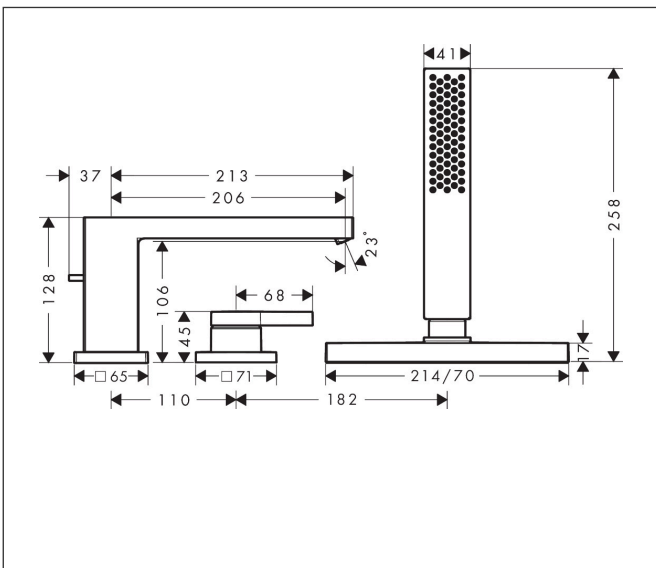

Merk hansgrohe
 Artikelnaam **Tecturis E** 3-gats ééngreeps badrandkraan met sBox
 Art.nr. 73443140
 Oppervlakte Brushed Bronze
 Netto prijs 1.013,70 EUR

Product foto

Kenmerken

- voorsprong uitloop 206 mm
- straalsoort mengkraan: WaterfallStream
- straalsoort handdouche: PowderRain
- maximale uittreklengte handdouche: 1,45 m
- maximale doorstroomhoeveelheid bij 3 bar: 23 l/min
- omstelling met automatische reset
- met geïntegreerde zekerheidscombinatie EN 1717. Let op: alleen te gebruiken in combinatie met Exafill
- aansluiting: inbouwdeel
- montage op badrand

Maat tekeningen

Technologie

Straalsoorten

Merk	hansgrohe
Artikelnaam	Tecturis E 3-gats ééngreeps badrandkraan met sBox
Art.nr.	73443140
Oppervlakte	Brushed Bronze
Netto prijs	1.013,70 EUR

Benodigde onderdelen

Product foto	Artikelnaam	Art.nr.	Prijs
	hansgrohe Inbouwdeel voor een 3-gats ééngreeps badrandkraan	13481180	481,81

Merk hansgrohe
 Artikelnaam **Tecturis E** 3-gats ééngreeps badrandkraan met sBox
 Art.nr. 73443140
 Oppervlakte Brushed Bronze
 Netto prijs 1.013,70 EUR

Stroomschema

Merk hansgrohe
 Artikelnaam **Tecturis E** 3-gats ééngreeps badrandkraan met sBox
 Art.nr. 73443140
 Oppervlakte Brushed Bronze
 Netto prijs 1.013,70 EUR

Explosietekening voor bouwjaar: >10/23