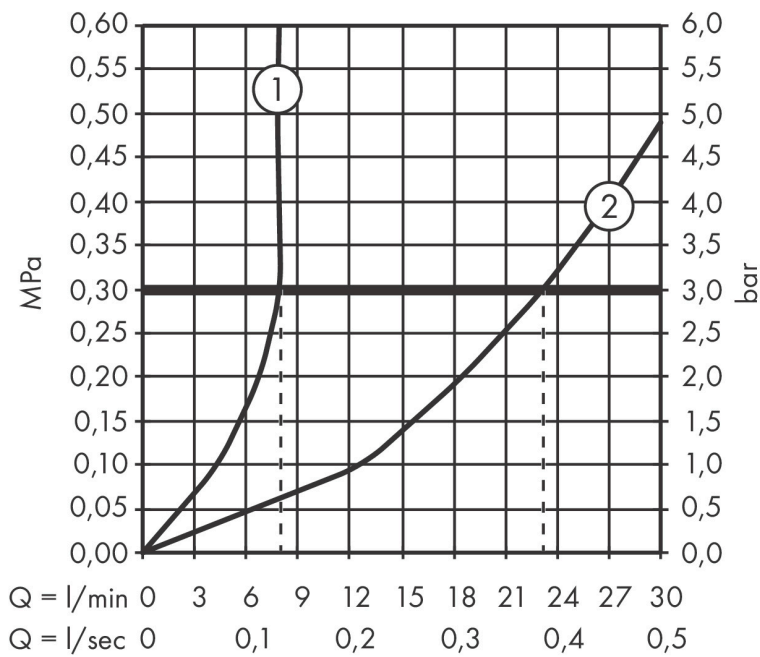

Merk hansgrohe
Artikelnaam **Tecturis E** 3-gats ééngreeps badrandkraan met sBox
Art.nr. 73443140
Oppervlakte Brushed Bronze
Netto prijs 1.013,70 EUR

Stroomschema