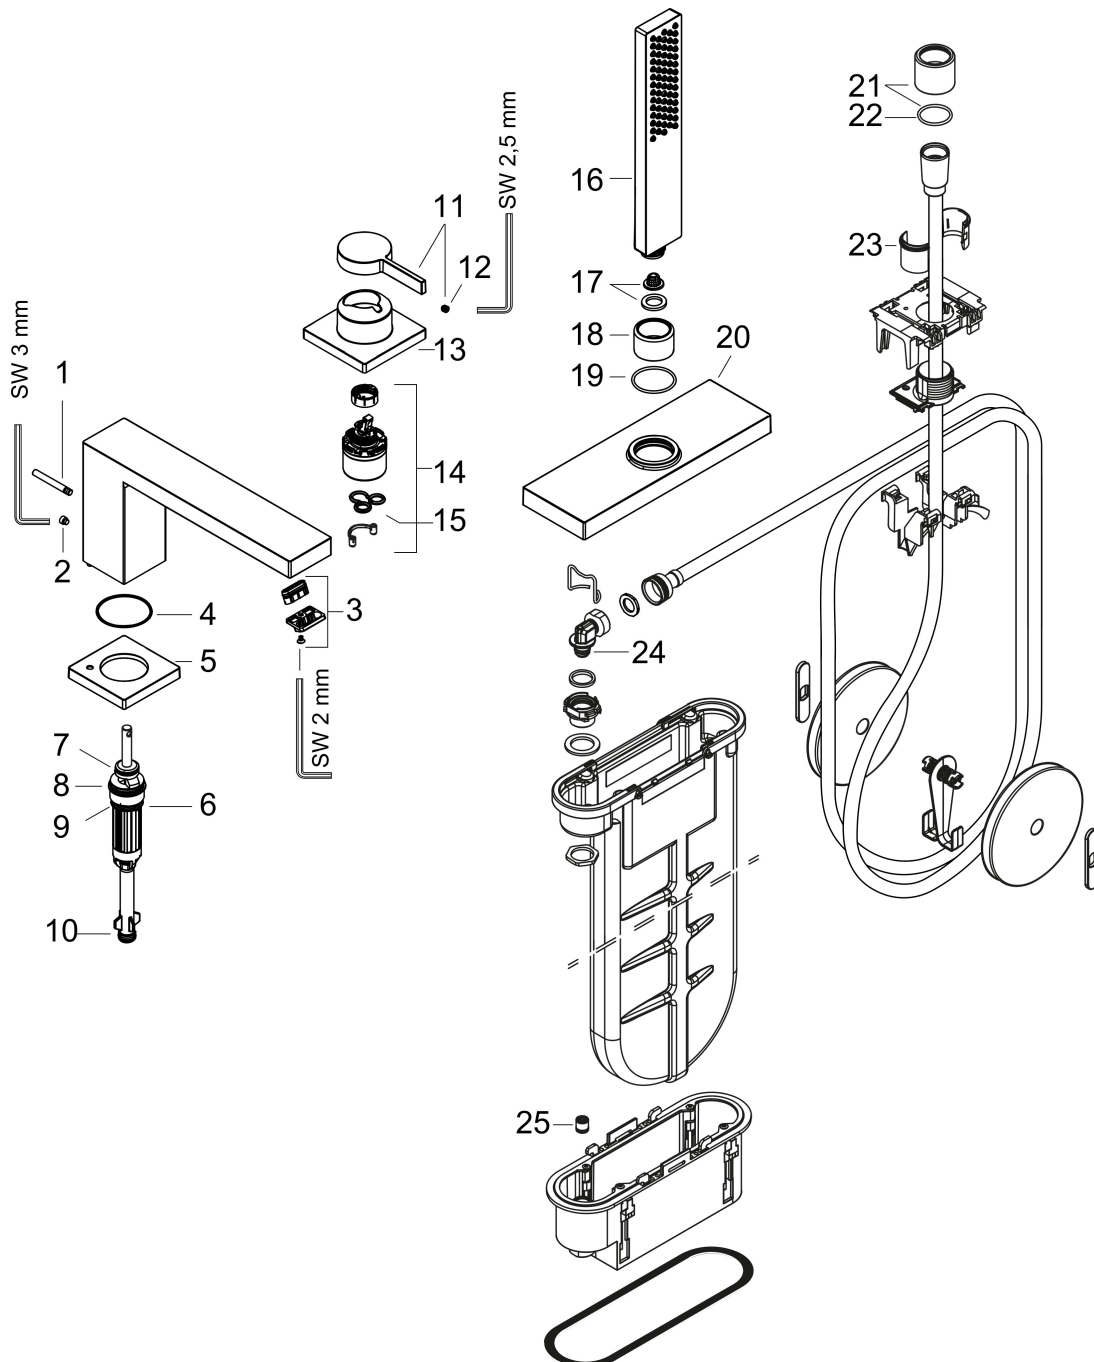

Merk hansgrohe
 Artikelnaam **Tecturis E** 3-gats ééngreeps badrandkraan met sBox
 Art.nr. 73443140
 Oppervlakte Brushed Bronze
 Netto prijs 1.013,70 EUR

Product foto

Kenmerken

- voorsprong uitloop 206 mm
- straalsoort mengkraan: WaterfallStream
- straalsoort handdouche: PowderRain
- maximale uittreklengte handdouche: 1,45 m
- maximale doorstroomhoeveelheid bij 3 bar: 23 l/min
- omstelling met automatische reset
- met geïntegreerde zekerheidscombinatie EN 1717. Let op: alleen te gebruiken in combinatie met Exafill
- aansluiting: inbouwdeel
- montage op badrand

Product foto	Artikelnaam	Art.nr.	Prijs
	hansgrohe Inbouwdeel voor een 3-gats ééngreeps badrandkraan	13481180	481,81

Merk hansgrohe
 Artikelnaam **Tecturis E** 3-gats ééngreeps badrandkraan met sBox
 Art.nr. 73443140
 Oppervlakte Brushed Bronze
 Netto prijs 1.013,70 EUR

Stroomschema

Merk hansgrohe
 Artikelnaam **Tecturis E** 3-gats ééngreeps badrandkraan met sBox
 Art.nr. 73443140
 Oppervlakte Brushed Bronze
 Netto prijs 1.013,70 EUR

Explosietekening voor bouwjaar: >10/23