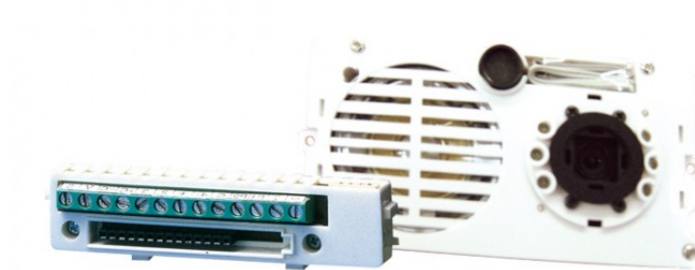

4660C

A/V-UNIT POWERCOM. SB1

Audio-video unit voor Simplebus 2 systeem compleet met aansluitblok, 1/4' pin-hole kleurencamera te richten vanaf de voorzijde en led verlichting Compleet met luidsprekerunit met dubbele versterker, waterdichte luidspreker en electret microfoon, het volume van zowel de microfoon als de luidspreker kan aan de voorzijde worden geregeld. Aan te brengen in de modulen: art. 3321/0, 3321/1 en 3321/2. Afmetingen: 102x55x35 mm. Vanaf versie IR013 is deze compatibel met alle Simplebus 2 producten.

**4660C****A/V-UNIT POWERCOM. SB1****ALGEMENE DATA**

Hoogte (mm) 55

CAMERAFUNCTIES

Gevoeligheid 1.00

MILIEU- EN COMPLIANCEKENMERKEN

Temperatuurbereik (°C) -25 ÷ 55

ALGEMENE KARAKTERISTIEKEN

Maximaal stroomverbruik (mA) 300

Simplebus 2 audio-/videosysteem Ja

Video-uitgang 1Vpp 75PAL