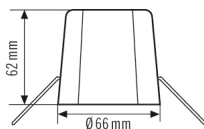

BEHUIZING

Afmetingen	Hoogte 62 mm, Ø 66 mm
Gewicht	35 g
Materiaal	polypropyleen (PP)
Kleur	wit

Maattekening

Gedetailleerde productbeschrijving

- Plafondinbouwset bestaande uit inbouwbeugel en stofwerende doos
- Voor tal van plafondbewegingsmelders uit de serie MD-C en plafondaanwezigheidssensoren uit de serie PD-C