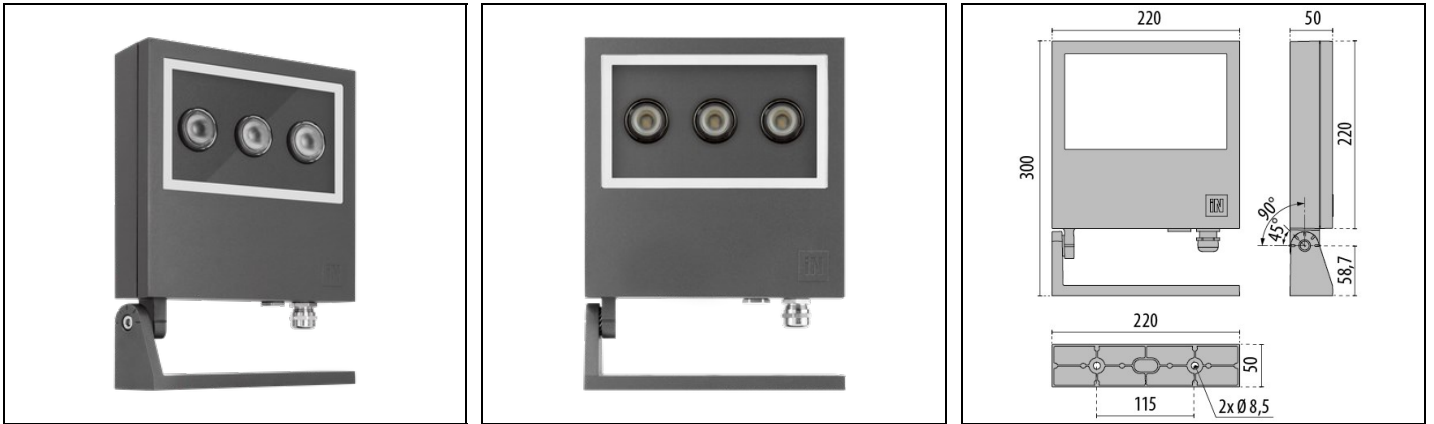

FOCUS+2 C/W

Bestelnr. 305178

Omschrijving

Schijnwerper voor binnen en buiten bestaande uit:

- Behuizing en ring van gepoedercoat spuitgietaluminium ISO 9227/12944 - ISO 9223 (C5)
- Verstelbare bevestigingsstang, in aluminium spuitgietwerk, gelakt
- Afscherming van vlak, gehard, extrahelder glas, aan de binnenkant bedrukt
- Pakking in slijtvast siliconen
- Schroeven van roestvrij staal
- Kabelklem M20x1,5 voor kabels $\varnothing 7 - \varnothing 12$ mm (FOCUS+ 2 / 3)

Product gegevens

ETIM Groep:	EG000027	ETIM Klasse:	EC001744
-------------	----------	--------------	----------

Algemene informatie

Lamphouder:	LED	Lichtbron:	LED
Nominale lichtstroom [lm]:	2820	Reële lichtstroom [lm]:	2037
Armatuur wattage [W]:	26 W	Specifieke lichtstroom [lm/W]:	78
CRI:	70	Kleurtemperatuur [K]:	4000
Kleur / Afwerking:	AN-g6 / Antraciet / Structuur mat	IP waarde:	IP66
Impact resistance / impact energy:	IK09 10J xx7	Beschermingsklasse:	I
Optiek:	C/1W - Cirkelvormige verspreidende	Stralingshoek:	56°
Nettogewicht [kg]:	2.834	Totale lengte [mm]:	220
Totale breedte [mm]:	300	Totale hoogte [mm]:	50

Mechanische eigenschappen

Vorm:	Rechthoekig	Materiaal behuizing:	Aluminium
Materiaal afscherming:	Glas	Frontale oppervlakte [m ²]:	0.01
Laterale oppervlakte [m ²]:	0.01	Bovenaanzicht oppervlakte [m ²]:	0.05