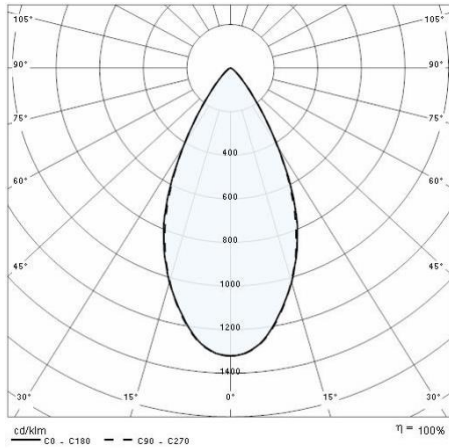

Fotometrische gegevens