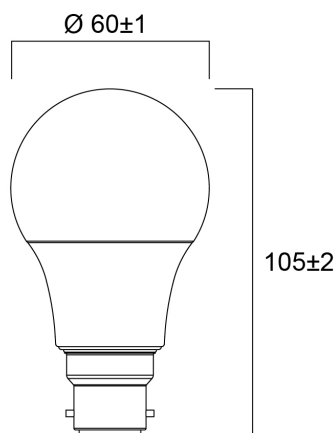

ToLEDo Ball 470LM 827 E27 SL4

Artikelnummer 0029648

SYLVANIA

4-pack. Reeks multidirectionele frosted ledlampen - Lampvoet E14 of E27. Kaars- en kogelvorm. Tot 90% energiebesparing. CRI > 80 - Beschikbaar in 2700K, 4000K et 6500K. 100% retrofit met een gloeilamp. Onmiddellijke ontsteking bij 100% lichtstroom. Verwachte levensduur : 15.000 uur. 50.000 schakelcycli. 3 jaar garantie. Niet geschikt voor gesloten armaturen.

Technische gegevens

Afmetingen (mm)

Fotometrie

ToLEDo Ball 470LM 827 E27 SL4

Artikelnummer 0029648

SYLVANIA

Algemene gegevens

Productnaam	ToLEDo Ball 470LM 827 E27 SL4
Technologie	LED
Vermogen (nominaal) (W)	4.5
Lampvoet	E27
Type armatuur (open/gesloten)	Open
Algemene toepassing	Residentieel & Consument
Omgevingstemperatuur (°C)	-20°C...+40°C
Werkingstemperatuur (°)	25
ETIM klasse	EC001959
Garantie	2 jaar

Gegevens levensduur

Gemiddelde nominale levensduur - L70 B50	12000
Gemiddelde levensduur (nominaal) (u)	15000
Gemiddelde levensduur (nominaal) (uur)	15000

Fysieke gegevens

Lengte (mm)	77
Nominale diameter product (mm)	45
Gewicht (kg)	0.08

ToLEDo Ball 470LM 827 E27 SL4

Artikelnummer 0029648

SYLVANIA

Verpakkingen

EAN code	5410288296487
Enkele lengte verpakking (cm)	19.0
Enkele breedte verpakking (cm)	4.6
Hoogte eenheidsverpakking (cm)	9.5
DUN14 (inner)	15410288296484
Eenheden per omdoos	6
Lengte omdoos (cm)	28.8
Breedte omdoos (cm)	19.7
Diepte omdoos (cm)	10.3