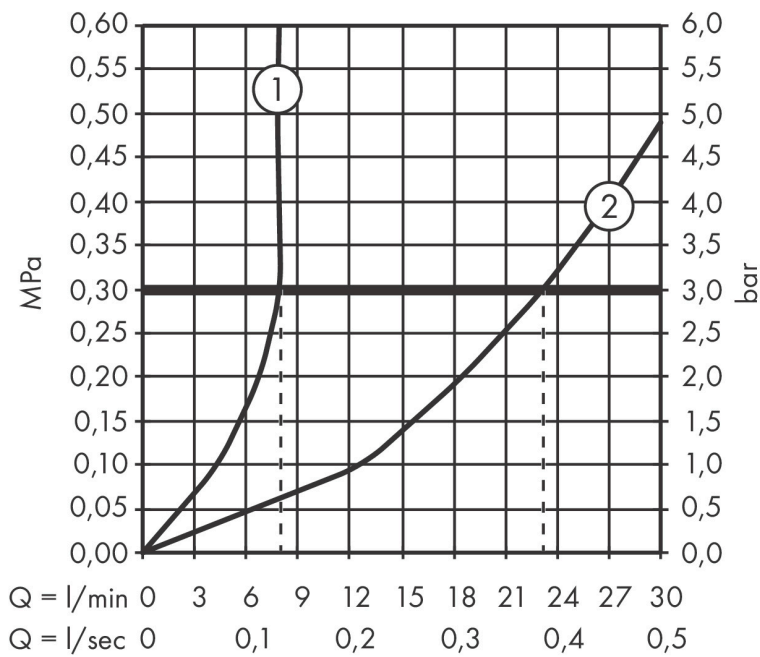

Merk hansgrohe
Artikelnaam **Tecturis E** 3-gats ééngreeps badrandkraan met sBox
Art.nr. 73443670
Oppervlakte Mat zwart
Netto prijs 946,11 EUR

Stroomschema