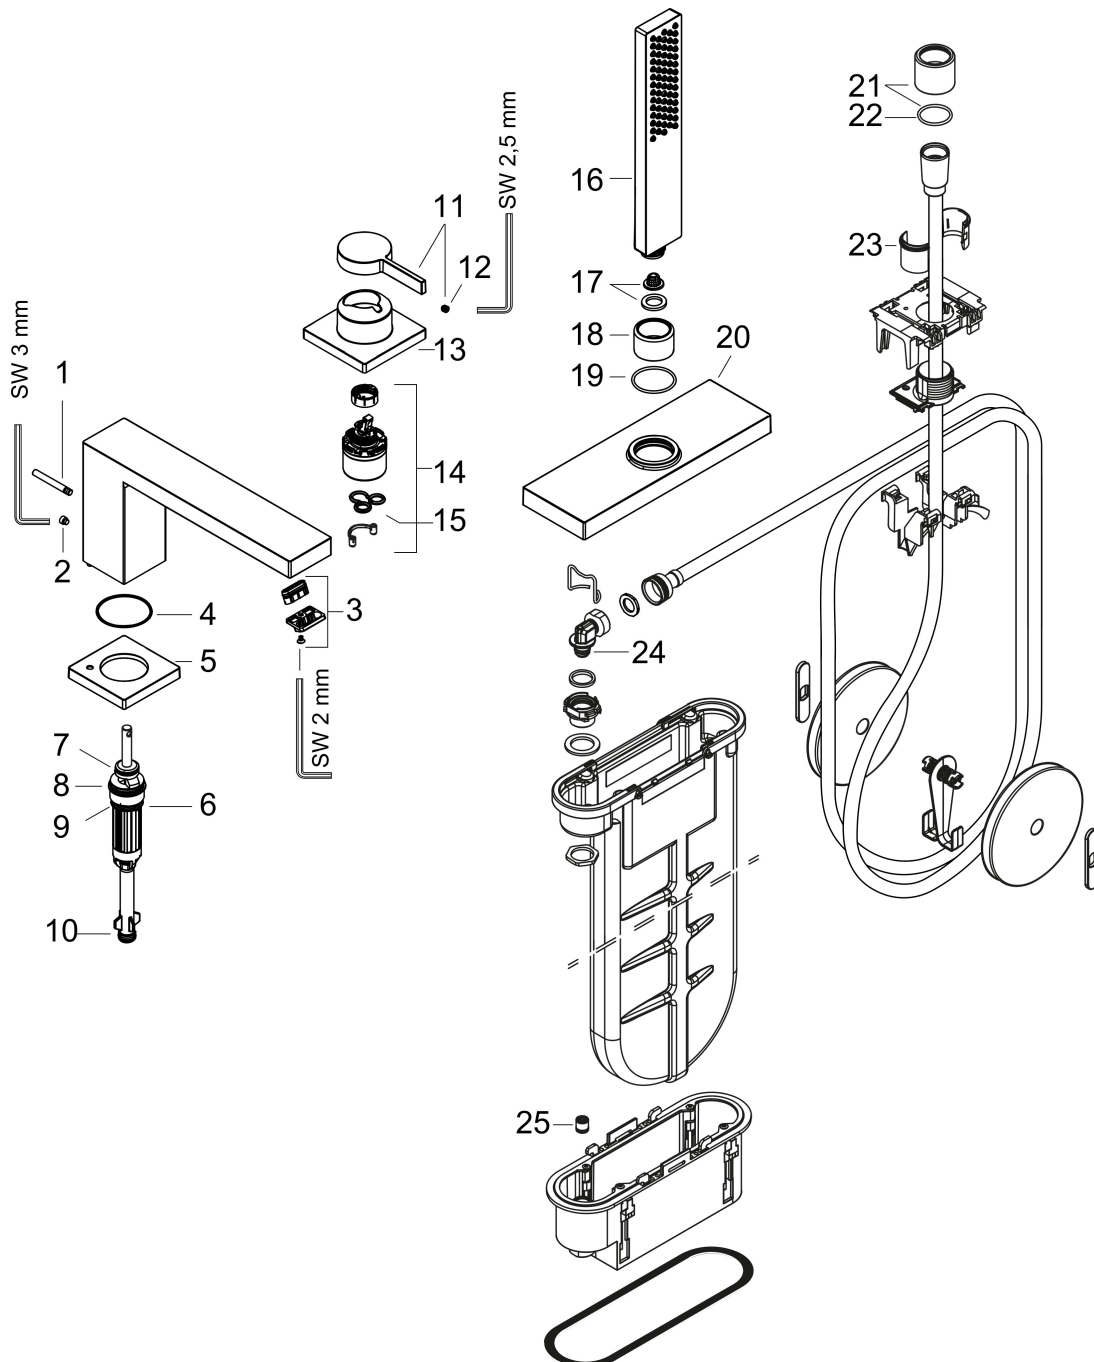

Merk hansgrohe
Artikelnaam **Tecturis E** 3-gats ééngreeps badrandkraan met sBox
Art.nr. 73443670
Oppervlakte Mat zwart
Netto prijs 946,11 EUR

Explosietekening voor bouwjaar: >09/23

Merk	hansgrohe
Artikelnaam	Tecturis E 3-gats ééngreeps badrandkraan met sBox
Art.nr.	73443670
Oppervlakte	Mat zwart
Netto prijs	946,11 EUR

Onderdelen voor bouwjaar: >09/23

Pos	Beschrijving	Art.nr.	Prijs
1	trekknop	98707670	30,60
2	inbusschroef M6x6	97660000	3,00
3	perlator compl.	87118000	32,70
4	O-ring 42x1,5	98171000	3,00
5	rozet voor uitloop	93152670	38,60
6	omstelling compl.	96775000	64,30
7	O-Ring 14x2,5	98189000	3,00
8	O-Ring 23x2,5	98183000	3,00
9	O-ring 20x2,5	92602000	4,80
10	O-ring 9x2,5	98217000	3,00
11	greep	87115670	60,90
12	inbusschroef M5x5	98446000	3,00
13	rozet voor greep	87125670	60,90
14	kardoes compl.	93895000	40,60
15	dichting	95008000	7,70
16	Handdouche	24320670	83,13
17	filter	92421000	12,70
18	moer	97584670	19,10
19	O-Ring 32x2	98193000	3,00
20	rozet	93504670	170,60
21	moer	93591XXX	
22	O-ring 24x2	98388000	3,00
23	inleg voor douchehouder	96942000	10,40
24	doucheslang	93506000	113,70
25	O-ring 9x2	98119000	3,00
26	terugslagklep DW 10	96456000	7,70
a	Basisset	13481180	481,81
b	montageframe	93908000	64,30
c	sBox	94679000	300,40