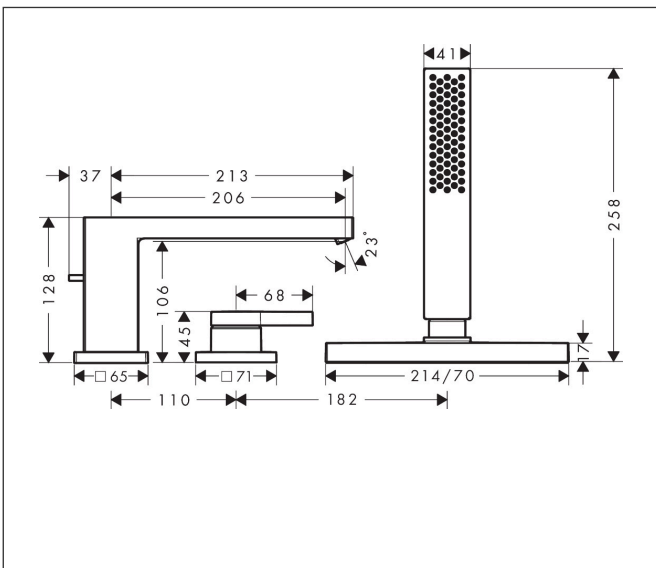

Merk hansgrohe  
 Artikelnaam **Tecturis E** 3-gats ééngreeps badrandkraan met sBox  
 Art.nr. 73443670  
 Oppervlakte Mat zwart  
 Netto prijs 946,11 EUR

## Kenmerken

- voorsprong uitloop 206 mm
- straalsoort mengkraan: WaterfallStream
- straalsoort handdouche: PowderRain
- maximale uittreklengte handdouche: 1,45 m
- maximale doorstroomhoeveelheid bij 3 bar: 23 l/min
- omstelling met automatische reset
- met geïntegreerde zekerheidscombinatie EN 1717. Let op: alleen te gebruiken in combinatie met Exafill
- aansluiting: inbouwdeel
- montage op badrand

## Maat tekeningen