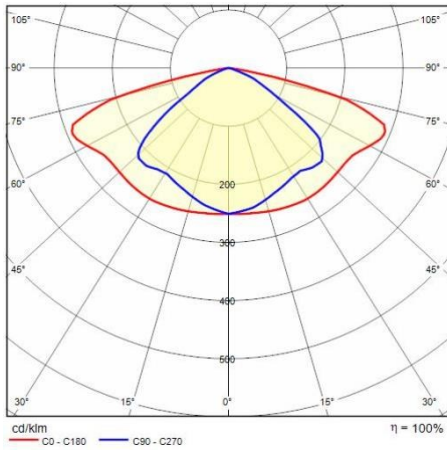

Fotometrische gegevens

Om een constante actualisering van haar producten te bevorderen, behoudt PERFORMANCE IN LIGHTING zich het recht voor om zonder voorafgaande kennisgeving, wijzigingen aan te brengen. Daarom is het altijd aan te raden om de laatste versie te lezen die op de website www.performanceinlighting.com is gepubliceerd. Geleverde lumenoutput en stroomverbruik, inclusief verliezen, zijn onderhevig aan een tolerantie van +/-7%. Tenzij anders vermeld, gelden de waarden bij een omgevingstemperatuur van 25°C. De garantievoorwaarden zijn beschikbaar op <https://www.performanceinlighting.com/qr/company/led-warranty>