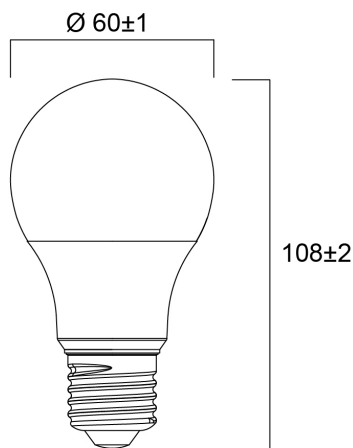

# ToLEDo GLS 806LM 827 E27 SL10

Artikelnummer 0029650

**SYLVANIA**

10-pack. Reeks ledlampen - Lampvoet E27. A60. Tot 90% energiebesparing. CRI80 - Beschikbaar in 2700K / 4000K / 6500K. Uitstekende lichtspreiding bij 180°. Onmiddellijke ontsteking bij 100% lichtstroom. Verwachte levensduur 15.000 uur. 50.000 aan/uit cycli. 3 jaar garantie. Niet geschikt voor gesloten armaturen.

### Afmetingen (mm)

## Fysieke gegevens

Lengte (mm)	107
Nominale diameter product (mm)	60
Gewicht (kg)	0.295