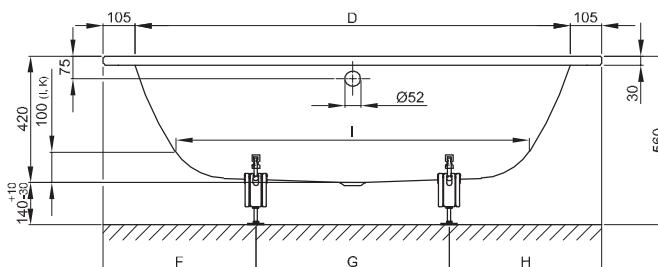

BetteStarlet I

BETTE

Informatie

Voor professionele montage raden wij de originele badpoten aan B23-1500.

Leveringsomvang

Inclusief geluiddempende matten.

Afmeting

Bestelnr.	Maat in mm	A	B	D	F	G	H	I	K	R	U	Inhoud*
8300	1650 × 750 × 420	1650	750	1440	505	640	505	1170	455	375	540	92 Liter
8310	1750 × 800 × 420	1750	800	1540	510	730	510	1270	505	400	590	122 Liter
8320	1850 × 850 × 420	1850	850	1640	550	750	550	1370	555	425	640	155 Liter

*Inhoud: waterinhoud minus 70 liter waterverplaatsing. Productiewijzigingen en toleranties voorbehouden.