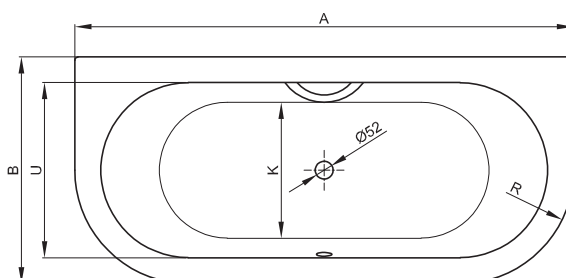

BetteStarlet I

BETTE

Informatie

Voor professionele montage raden wij de originele badpoten aan B23-1500.

Leveringsomvang

Inclusief geluiddempende matten.

Afmeting

Bestelnr.	Maat in mm	A	B	D	F	G	H	I	K	R	U	Inhoud*
8300	1650 × 750 × 420	1650	750	1440	505	640	505	1170	455	375	540	92 Liter
8310	1750 × 800 × 420	1750	800	1540	510	730	510	1270	505	400	590	122 Liter
8320	1850 × 850 × 420	1850	850	1640	550	750	550	1370	555	425	640	155 Liter

*Inhoud: waterinhoud minus 70 liter waterverplaatsing. Productiewijzigingen en toleranties voorbehouden.