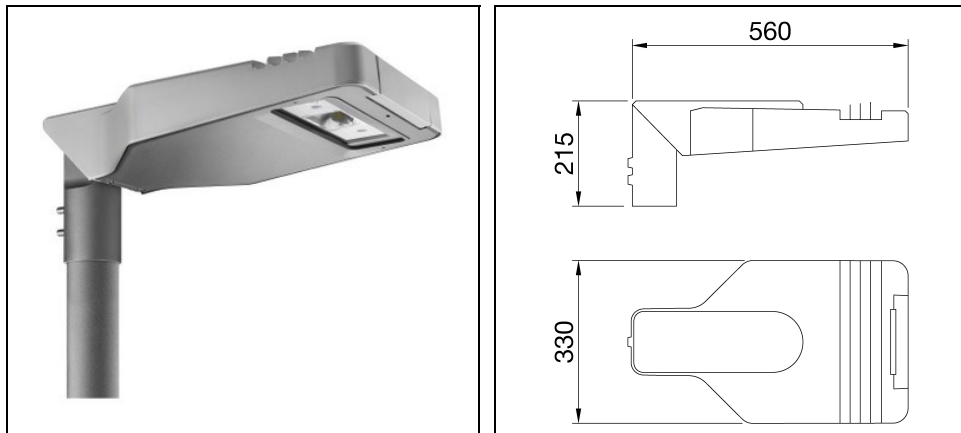

ROAD [5] MINI 1X3 LED HUGE

Bestelnr. GWR511M30K

Omschrijving

Straatverlichtingsarmatuur met afscherming, frame en mastbevestiging in EN AB46100 gegoten aluminium met laag kopergehalte:

- Polyester poedercoating
- High-power LED
- Metalen printplaat
- Overspanningsbeveiliging tot 10kV
- Veiligheidsschakelaar
- PA6.6 + FV bedradingsplaat
- Kabelinvoer via PG13,5
- Optisch systeem van hoogreflecterend aluminium
- Afscherming van vlak veiligheidsglas (dikte 4 mm)
- Opening- en sluitsysteem met geïntegreerde handgreep aan de voorzijde
- Geschikt voor omgevingstemperaturen tot 50°C, maar met reductie van de voedingsstroom zoals aangegeven in de handleiding
- Geschikt voor paaltop- en wandinstallatie, verstelbaar in stappen van 5°
- L90B10 (Tq 25°C) > 115.000 h; L90B10 (Tq 40°C) = 115.000 h

Product gegevens

ETIM Groep:	EG000027	ETIM Klasse:	EC000062
-------------	----------	--------------	----------

Algemene informatie

Lamphouder:	LED	Lichtbron:	LED
Reële lichtstroom [lm]:	4100	Armatuur wattage [W]:	37 W
Specifieke lichtstroom [lm/W]:	111	CRI:	70
Kleurtemperatuur [K]:	3000	Kleur / Afwerking:	GR-RAL9006 / Grijs RAL9006
IP waarde:	IP66	IK-J-xxIP:	IK08 5J xx5
Beschermingsklasse:	II	Optiek:	HUGE - Wegoptiek
Nettogewicht [kg]:	6.554	Totale lengte [mm]:	560
Totale breedte [mm]:	330	Totale hoogte [mm]:	215