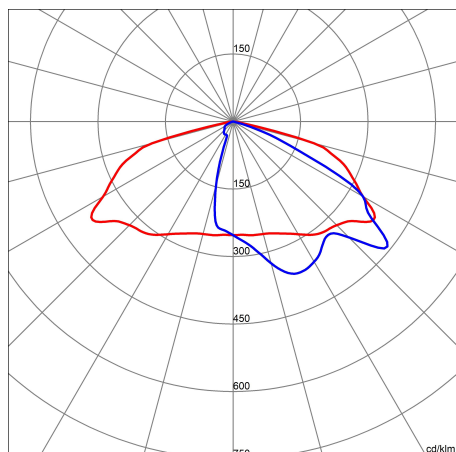

Fotometrische gegevens