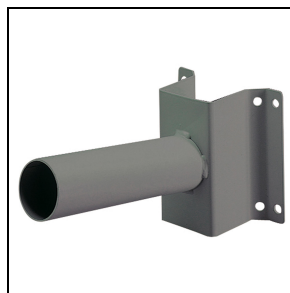

ROAD [5] MINI 1X3 LED HUGE

Bestelnr. GWR511M30K

Omschrijving

Straatverlichtingsarmatuur met afscherming, frame en mastbevestiging in EN AB46100 gegoten aluminium met laag kopergehalte:

- Polyester poedercoating
- High-power LED
- Metalen printplaat
- Overspanningsbeveiliging tot 10kV
- Veiligheidsschakelaar
- PA6.6 + FV bedradingsplaat
- Kabelinvoer via PG13,5
- Optisch systeem van hoogreflecterend aluminium
- Afscherming van vlak veiligheidsglas (dikte 4 mm)
- Opening- en sluitsysteem met geïntegreerde handgreep aan de voorzijde
- Geschikt voor omgevingstemperaturen tot 50°C, maar met reductie van de voedingsstroom zoals aangegeven in de handleiding
- Geschikt voor paaltop- en wandinstallatie, verstelbaar in stappen van 5°
- L90B10 (Tq 25°C) > 115.000 h; L90B10 (Tq 40°C) = 115.000 h

Fotometrische gegevens

Optionele accessoires

ROAD [5] MINI

GWR5191

Zonneklep - grafiet grijs

■ Graphite grey / Grafietgrijs

GW86167

Muurplank 150x160x290 mm - grafiet grijs