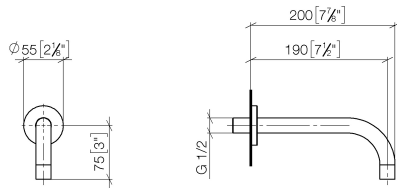

# Waschtisch-Wand-Auslauf ohne Ablaufgarnitur - Champagne gebürstet (22kt Gold)

TARA

13 800 882  
mm [inches]