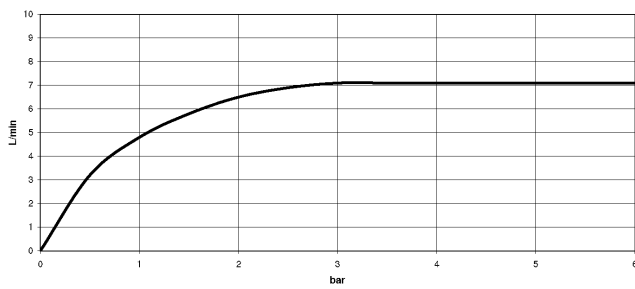

Durchflussdiagramm