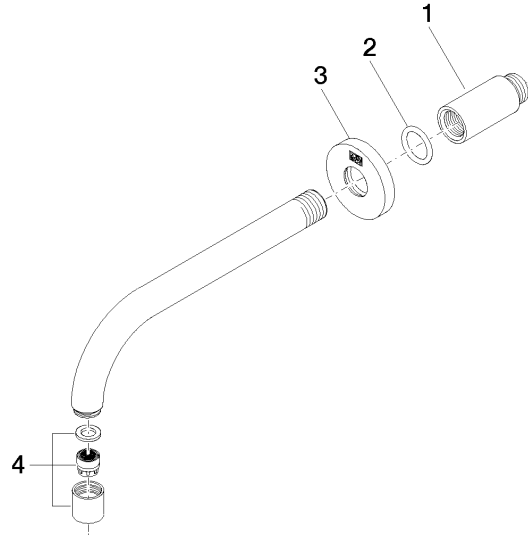

# Waschtisch-Wand-Auslauf ohne Ablaufgarnitur - Champagne gebürstet (22kt Gold)

TARA

13 800 882  
mm [inches]

## Durchflussdiagramm

## Zertifikate

LGA\_29

13 800 882

Produktversion von 3/13/2017

Waschtisch-Wand-Auslauf ohne Ablaufgarnitur - Champagne gebürstet (22kt Gold)

TARA

13 800 882

**Ersatzteilstückliste**