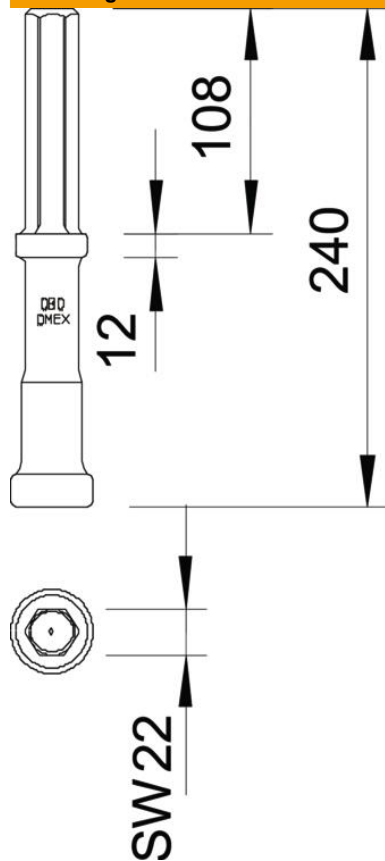

Technisch specificatieblad

Hamerinzetstuk type 2500 voor diepte-aarding

Artikelnummer: 3043258

- Fabrikaat Cobra BBM 47 SPA-super, Tex11 en COBRA 248
- Passend voor aardpensysteem ST, BP en OMEX
- Gehard

St Staal

Stamgegevens

Artikelnummer	3043258
Type	2500 25
Omschrijving 1	Hamerinzetstuk
Omschrijving 2	voor trilhamer
Fabrikant	OBO
Dimensie	25mm
Materiaal	Staal
Kleinste verkoop-eenheid	1
Eenheid van hoeveelheid	Stuk
Gewicht	140 kg
Eenheid gewicht	kg/100 st.

Technisch specificatieblad

Hamerinzetstuk type 2500 voor diepte-aarding

Artikelnummer: 3043258

Afmetingen

Technische gegevens

Uitvoering	Hamerinzetstukken
Model diepte-aarding	BP OMEX Standaard
Voor aardstang	25 mm